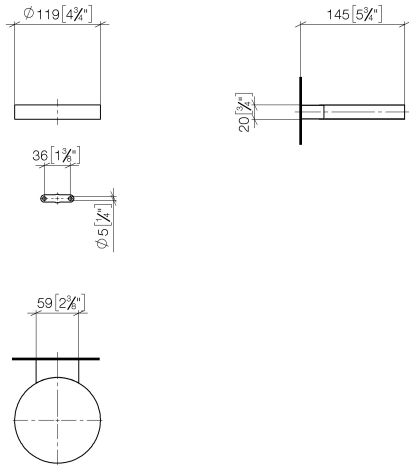

Coupelle murale - Dark Chrome

83 410 979

- largeur 120 mm
- hauteur 20 mm
- saillie 145 mm

	Dark Chrome	83 410 979-19
	Chrome	83 410 979-00
	Platine brossé	83 410 979-06
	Platine	83 410 979-08
	Laiton (Or 23cts)	83 410 979-09
	Or clair	83 410 979-26
	Or clair brossé	83 410 979-27
	Laiton brossé (Or 23cts)	83 410 979-28
	Noir mat	83 410 979-33
	Bronze brossé	83 410 979-42
	Champagne brossé (Or 22cts)	83 410 979-46
	Champagne (Or 22cts)	83 410 979-47
	Chrome brossé	83 410 979-93
	Dark Platinum brossé	83 410 979-99

Coupele murale - Dark Chrome

83 410 979

mm [inches]

Coupele murale - Dark Chrome

83 410 979

Les pièces pour les
autres finitions
peuvent être
trouvées ici : [Chrome](#)