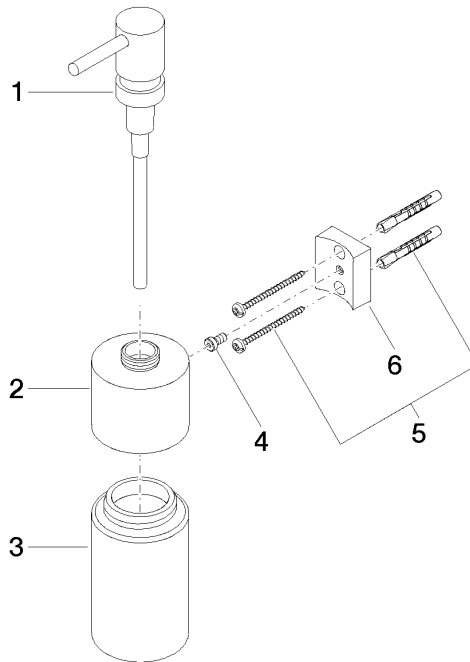

EDITION PRO Distributeur murale - Chrome

83 435 626

Les pièces pour les
autres finitions
peuvent être
trouvées ici : Noir
mat