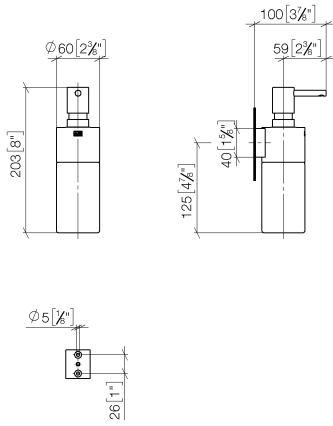

## EDITION PRO Distributeur murale - Chrome

---

83 435 626

- flacon en cristal, mat
- largeur 60 mm
- hauteur 203 mm
- volume de bouteille de 250 ml
- saillie 100 mm

	Chrome	83 435 626-00
	Noir mat	83 435 626-33
	Chrome brossé	83 435 626-93

# EDITION PRO Distributeur murale - Chrome

83 435 626

mm [inches]

### Liste des pièces de rechange

N°	Article Numéro	Désignation	Fréquence de montage	Délai de livraison
	90 10 10 535 00-00	distributeur	6	10