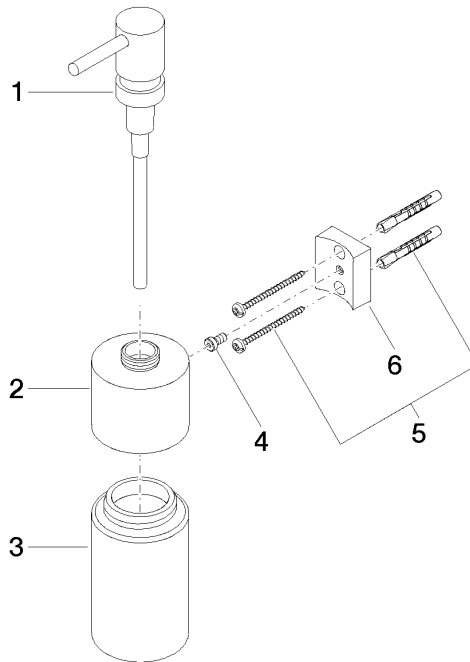

EDITION PRO Distributeur murale - Noir mat

83 435 626

- flacon en cristal, mat
- largeur 60 mm
- hauteur 203 mm
- volume de bouteille de 250 ml
- saillie 100 mm

	Noir mat	83 435 626-33
	Chrome	83 435 626-00
	Chrome brossé	83 435 626-93

EDITION PRO Distributeur murale - Noir mat

83 435 626

mm [inches]

EDITION PRO Distributeur murale - Noir mat

83 435 626

Les pièces pour les
autres finitions
peuvent être
trouvées ici : Chrome

EDITION PRO Distributeur murale - Noir mat

83 435 626

Liste des pièces de rechange

N°	Article Numéro	Désignation	Fréquence de montage	Délai de livraison
	90 10 10 535 00-33	distributeur	6	30