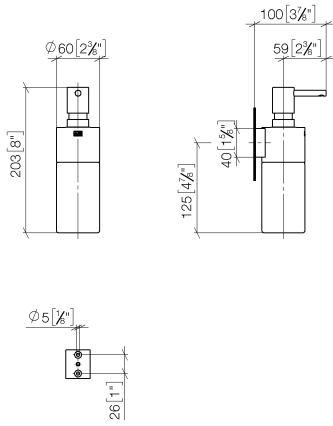

EDITION PRO Distributeur murale - Noir mat

83 435 626

- flacon en cristal, mat
- largeur 60 mm
- hauteur 203 mm
- volume de bouteille de 250 ml
- saillie 100 mm

	Noir mat	83 435 626-33
	Chrome	83 435 626-00
	Chrome brossé	83 435 626-93

EDITION PRO Distributeur murale - Noir mat

83 435 626

mm [inches]

EDITION PRO Distributeur murale - Noir mat

83 435 626

Les pièces pour les
autres finitions
peuvent être
trouvées ici : Chrome

EDITION PRO Distributeur murale - Noir mat

83 435 626

Liste des pièces de rechange

N°	Article Numéro	Désignation	Fréquence de montage	Délai de livraison
	90 10 10 535 00-33	distributeur	6	30