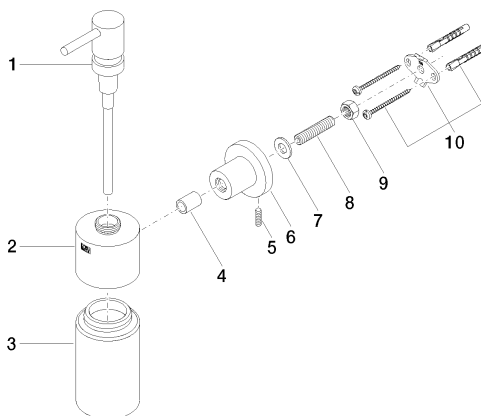

TARA Distributeur murale - Platine

83 435 892 Version du produit de 4/1/2024

- flacon en cristal, mat
- largeur 60 mm
- hauteur 200 mm
- rosace Ø 55 mm
- volume de bouteille de 250 ml
- saillie 144 mm

	Platine	83 435 892-08
	Chrome	83 435 892-00
	Platine brossé	83 435 892-06
	Dark Chrome	83 435 892-19
	Laiton brossé (Or 23cts)	83 435 892-28
	Noir mat	83 435 892-33
	Bronze brossé	83 435 892-42
	Champagne brossé (Or 22cts)	83 435 892-46
	Champagne (Or 22cts)	83 435 892-47
	Chrome brossé	83 435 892-93
	Dark Platinum brossé	83 435 892-99

TARA Distributeur murale - Platine

83 435 892 Version du produit de 4/1/2024

mm [inches]

TARA Distributeur murale - Platine

83 435 892 Version du produit de 4/1/2024

Les pièces pour les
autres finitions
peuvent être
trouvées ici : [Chrome](#)

Liste des pièces de rechange

N°	Article Numéro	Désignation	Fréquence de montage	Délai de livraison
1	90 10 10 535 00-08	distributeur	1	60
2	90 10 10 529 00-08	prise	1	-
La pièce de rechange ne peut plus être commandée, veuillez commander l'article de remplacement				
3	90 90 04 001 00 82	verre	1	2
4	08 17 20 624-08	patte de fixation	1	40
5	04 31 11 113 00 90	tige	1	2
6	08 17 89 505-08	patte de fixation	1	40
7	09 30 11 046 90	rondelle	1	2
8	08 18 50 586 90	vis	1	2
9	09 23 10 026 90	écrou	1	2
10	05 17 20 739 00 90	set de fixation	1	2