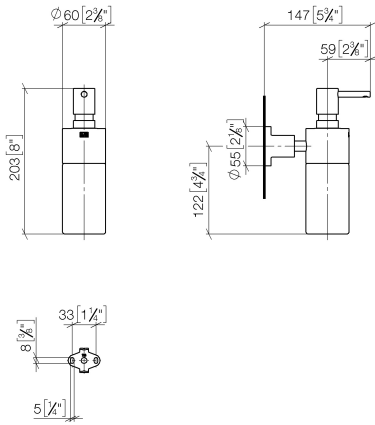

TARA Distributeur murale - Platine

83 435 892 Version du produit de 4/1/2024

- flacon en cristal, mat
- largeur 60 mm
- hauteur 200 mm
- rosace Ø 55 mm
- volume de bouteille de 250 ml
- saillie 144 mm

	Platine	83 435 892-08
	Chrome	83 435 892-00
	Platine brossé	83 435 892-06
	Dark Chrome	83 435 892-19
	Laiton brossé (Or 23cts)	83 435 892-28
	Noir mat	83 435 892-33
	Bronze brossé	83 435 892-42
	Champagne brossé (Or 22cts)	83 435 892-46
	Champagne (Or 22cts)	83 435 892-47
	Chrome brossé	83 435 892-93
	Dark Platinum brossé	83 435 892-99

TARA Distributeur murale - Platine

83 435 892 Version du produit de 4/1/2024

mm [inches]

TARA Distributeur murale - Platine

83 435 892 Version du produit de 4/1/2024

Les pièces pour les
autres finitions
peuvent être
trouvées ici : [Chrome](#)

Liste des pièces de rechange

N°	Article Numéro	Désignation	Fréquence de montage	Délai de livraison
1	90 10 10 535 00-08	distributeur	1	60
2	90 10 10 529 00-08	prise	1	-
La pièce de rechange ne peut plus être commandée, veuillez commander l'article de remplacement				
3	90 90 04 001 00 82	verre	1	2
4	08 17 20 624-08	patte de fixation	1	40
5	04 31 11 113 00 90	tige	1	2
6	08 17 89 505-08	patte de fixation	1	40
7	09 30 11 046 90	rondelle	1	2
8	08 18 50 586 90	vis	1	2
9	09 23 10 026 90	écrou	1	2
10	05 17 20 739 00 90	set de fixation	1	2