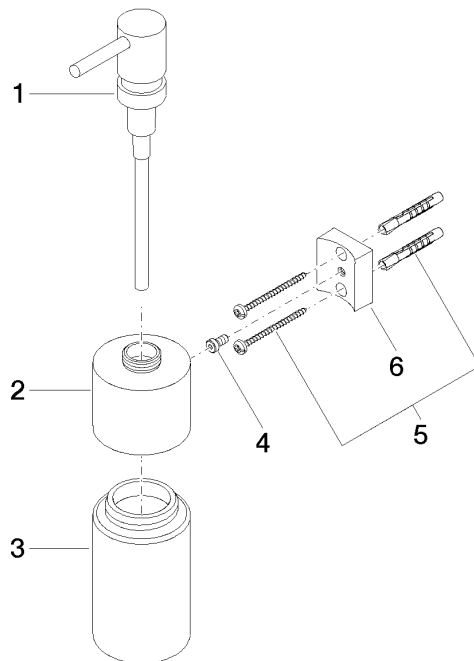

Distributeur murale - Chrome

83 435 970 Version du produit de 10/1/2023

- flacon en cristal, mat
- largeur 60 mm
- hauteur 200 mm
- volume de bouteille de 250 ml
- saillie 96 mm

Distributeur murale - Chrome

83 435 970 Version du produit de 10/1/2023

mm [inches]

Distributeur murale - Chrome

83 435 970 Version du produit de 10/1/2023

Liste des pièces de rechange

N°	Article Numéro	Désignation	Fréquence de montage	Délai de livraison
1	90 10 10 535 00-00	distributeur	1	30
2	90 10 10 525 00-00	prise	1	10
3	90 90 04 001 00 82	verre	1	2
4	09 30 30 093 90	vis	1	2
5	05 30 31 025 00 90	set de fixation	1	2
6	08 10 10 530-00	patte de fixation	1	10