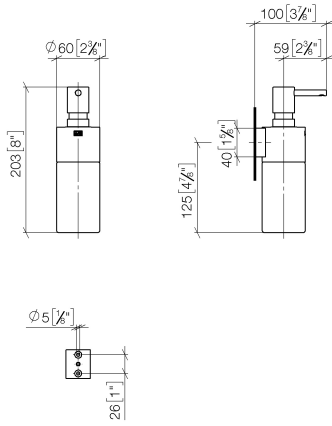

Distributeur murale - Chrome

83 435 970 Version du produit de 10/1/2023

- flacon en cristal, mat
- largeur 60 mm
- hauteur 200 mm
- volume de bouteille de 250 ml
- saillie 96 mm

Distributeur murale - Chrome

83 435 970 Version du produit de 10/1/2023

mm [inches]

Distributeur murale - Chrome

83 435 970 Version du produit de 10/1/2023

Liste des pièces de rechange

N°	Article Numéro	Désignation	Fréquence de montage	Délai de livraison
1	90 10 10 535 00-00	distributeur	1	30
2	90 10 10 525 00-00	prise	1	10
3	90 90 04 001 00 82	verre	1	2
4	09 30 30 093 90	vis	1	2
5	05 30 31 025 00 90	set de fixation	1	2
6	08 10 10 530-00	patte de fixation	1	10