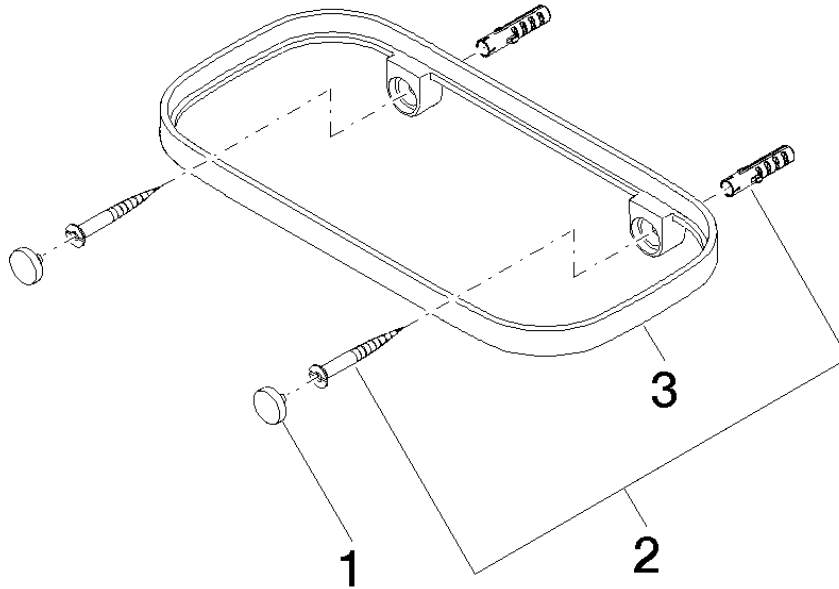

Accessoires requis

Grille - taupe	82 481 970-53
● grilles en plastique	

83 481 970

mm [inches]

83 481 970

Version du produit de 10/1/2023

Les pièces pour les autres finitions peuvent être trouvées ici : [Platine brossé](#)