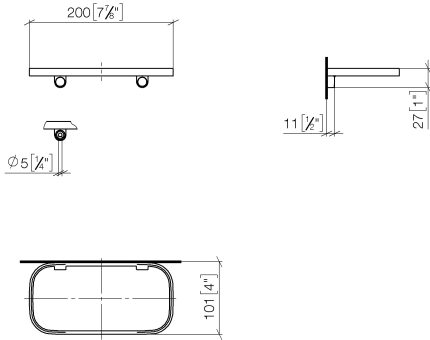

83 481 970

- largeur 200 mm
- hauteur 26 mm
- saillie 100 mm
- sans grille

S'adapte aux gammes suivantes : IMO,
TARA, LISSÉ, META

	Chrome	83 481 970-00
	Platine brossé	83 481 970-06
	Platine	83 481 970-08
	Dark Chrome	83 481 970-19
	Or clair	83 481 970-26
	Or clair brossé	83 481 970-27
	Laiton brossé (Or 23cts)	83 481 970-28
	Noir mat	83 481 970-33
	Bronze brossé	83 481 970-42
	Champagne brossé (Or 22cts)	83 481 970-46
	Champagne (Or 22cts)	83 481 970-47
	Chrome brossé	83 481 970-93
	Dark Platinum brossé	83 481 970-99

Accessoires requis

Grille - taupe	82 481 970-53
● grilles en plastique	

83 481 970

mm [inches]

83 481 970

Version du produit de 10/1/2023

Les pièces pour les autres finitions peuvent être trouvées ici : [Platine brossé](#)