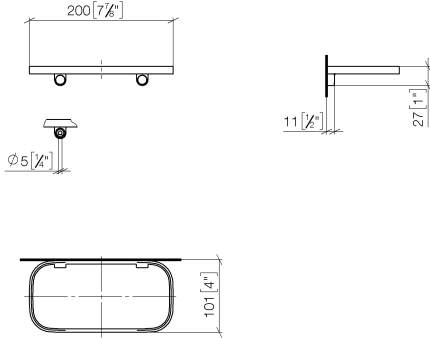

83 481 970

- largeur 200 mm
- hauteur 26 mm
- saillie 100 mm
- sans grille

S'adapte aux gammes suivantes : IMO,
TARA, LISSÉ, META

| | | |
|--|-----------------------------|---------------|
|  | Platine brossé | 83 481 970-06 |
|  | Chrome | 83 481 970-00 |
|  | Platine | 83 481 970-08 |
|  | Dark Chrome | 83 481 970-19 |
|  | Or clair | 83 481 970-26 |
|  | Or clair brossé | 83 481 970-27 |
|  | Laiton brossé (Or 23cts) | 83 481 970-28 |
|  | Noir mat | 83 481 970-33 |
|  | Bronze brossé | 83 481 970-42 |
|  | Champagne brossé (Or 22cts) | 83 481 970-46 |
|  | Champagne (Or 22cts) | 83 481 970-47 |
|  | Chrome brossé | 83 481 970-93 |
|  | Dark Platinum brossé | 83 481 970-99 |

83 481 970

mm [inches]

83 481 970

Version du produit de 10/1/2023

Les pièces pour les
autres finitions
peuvent être
trouvées ici : [Chrome](#)

Tablette murale - Platine brossé

IMO

83 481 970