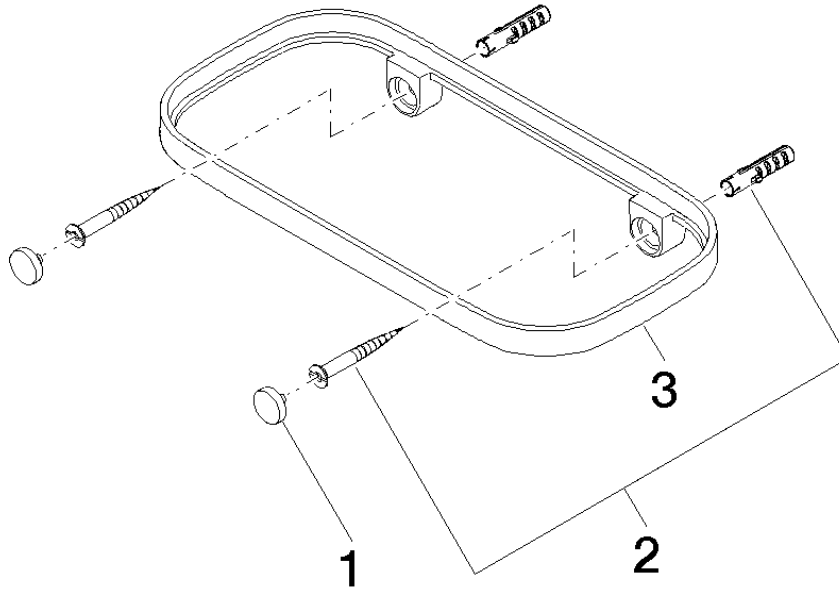

83 481 970

mm [inches]

83 481 970

Version du produit de 10/1/2023

Les pièces pour les
autres finitions
peuvent être
trouvées ici : [Chrome](#)

Tablette murale - Platine brossé

IMO

83 481 970