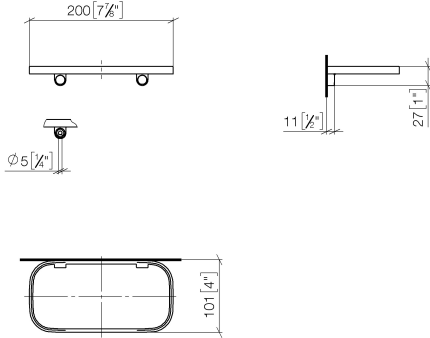

83 481 970

- largeur 200 mm
- hauteur 26 mm
- saillie 100 mm
- sans grille

S'adapte aux gammes suivantes : IMO,
TARA, LISSÉ, META

	Platine	83 481 970-08
	Chrome	83 481 970-00
	Platine brossé	83 481 970-06
	Dark Chrome	83 481 970-19
	Or clair	83 481 970-26
	Or clair brossé	83 481 970-27
	Laiton brossé (Or 23cts)	83 481 970-28
	Noir mat	83 481 970-33
	Bronze brossé	83 481 970-42
	Champagne brossé (Or 22cts)	83 481 970-46
	Champagne (Or 22cts)	83 481 970-47
	Chrome brossé	83 481 970-93
	Dark Platinum brossé	83 481 970-99

Accessoires requis

Grille - taupe	82 481 970-53
● grilles en plastique	

83 481 970

mm [inches]

83 481 970

Version du produit de 10/1/2023

Les pièces pour les
autres finitions
peuvent être
trouvées ici : [Chrome](#)