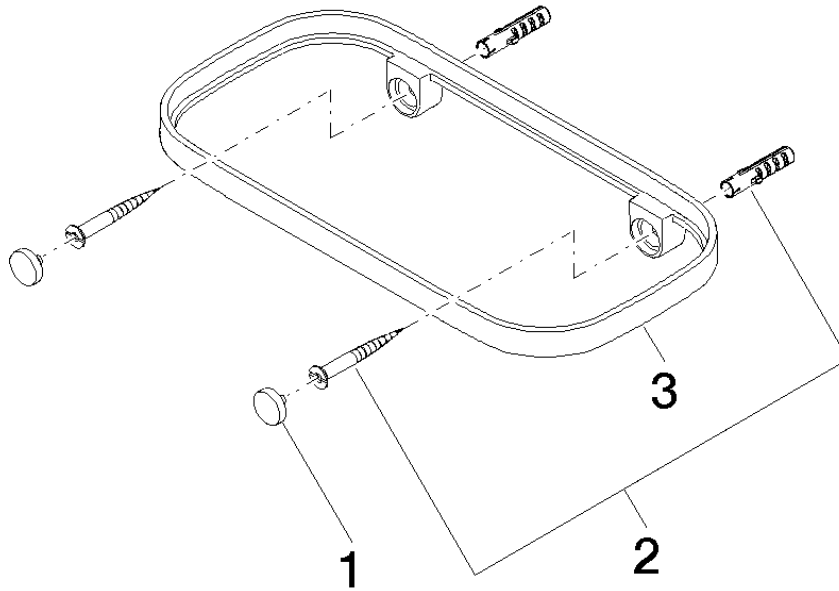

Accessoires requis

<b>Grille - taupe</b>	82 481 970-53
● grilles en plastique	

83 481 970

mm [inches]

83 481 970

Les pièces pour les  
autres finitions  
peuvent être  
trouvées ici : Chrome

Tablette murale - Dark Chrome