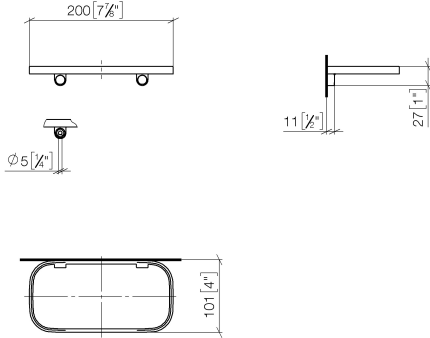

83 481 970

- largeur 200 mm
- hauteur 26 mm
- saillie 100 mm
- sans grille

S'adapte aux gammes suivantes : IMO,  
TARA, LISSÉ, META

	Or clair	83 481 970-26
	Chrome	83 481 970-00
	Platine brossé	83 481 970-06
	Platine	83 481 970-08
	Dark Chrome	83 481 970-19
	Or clair brossé	83 481 970-27
	Laiton brossé (Or 23cts)	83 481 970-28
	Noir mat	83 481 970-33
	Bronze brossé	83 481 970-42
	Champagne brossé (Or 22cts)	83 481 970-46
	Champagne (Or 22cts)	83 481 970-47
	Chrome brossé	83 481 970-93
	Dark Platinum brossé	83 481 970-99

83 481 970

mm [inches]

83 481 970

**Version du produit de 10/1/2023**

Les pièces pour les  
autres finitions  
peuvent être  
trouvées ici : Chrome

### Liste des pièces de rechange

Version du produit de 10/1/2023

N°	Article Numéro	Désignation	Fréquence de montage	Délai de livraison
	90 30 30 520 00-26	set	3	30