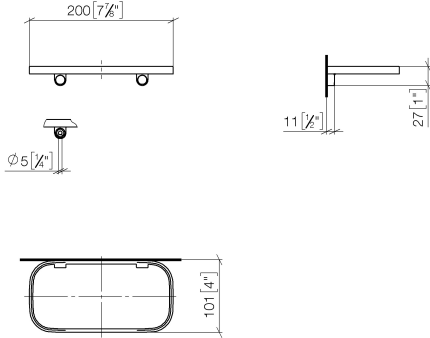

83 481 970

- largeur 200 mm
- hauteur 26 mm
- saillie 100 mm
- sans grille

S'adapte aux gammes suivantes : IMO,
TARA, LISSÉ, META

	Or clair brossé	83 481 970-27
	Chrome	83 481 970-00
	Platine brossé	83 481 970-06
	Platine	83 481 970-08
	Dark Chrome	83 481 970-19
	Or clair	83 481 970-26
	Laiton brossé (Or 23cts)	83 481 970-28
	Noir mat	83 481 970-33
	Bronze brossé	83 481 970-42
	Champagne brossé (Or 22cts)	83 481 970-46
	Champagne (Or 22cts)	83 481 970-47
	Chrome brossé	83 481 970-93
	Dark Platinum brossé	83 481 970-99

83 481 970

mm [inches]

83 481 970

Version du produit de 10/1/2023

Les pièces pour les
autres finitions
peuvent être
trouvées ici : Chrome

Tablette murale - Or clair brossé

IMO

83 481 970

Liste des pièces de rechange

Version du produit de 10/1/2023

N°	Article Numéro	Désignation	Fréquence de montage	Délai de livraison
	90 30 30 520 00-27	set	3	30