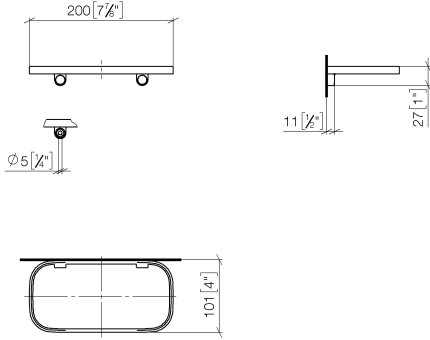

83 481 970

- largeur 200 mm
- hauteur 26 mm
- saillie 100 mm
- sans grille

S'adapte aux gammes suivantes : IMO,
TARA, LISSÉ, META

	Champagne (Or 22cts)	83 481 970-47
	Chrome	83 481 970-00
	Platine brossé	83 481 970-06
	Platine	83 481 970-08
	Dark Chrome	83 481 970-19
	Or clair	83 481 970-26
	Or clair brossé	83 481 970-27
	Laiton brossé (Or 23cts)	83 481 970-28
	Noir mat	83 481 970-33
	Bronze brossé	83 481 970-42
	Champagne brossé (Or 22cts)	83 481 970-46
	Chrome brossé	83 481 970-93
	Dark Platinum brossé	83 481 970-99

Accessoires requis

Grille - taupe	82 481 970-53
● grilles en plastique	

83 481 970

mm [inches]

83 481 970

Version du produit de 10/1/2023

Les pièces pour les
autres finitions
peuvent être
trouvées ici : Chrome