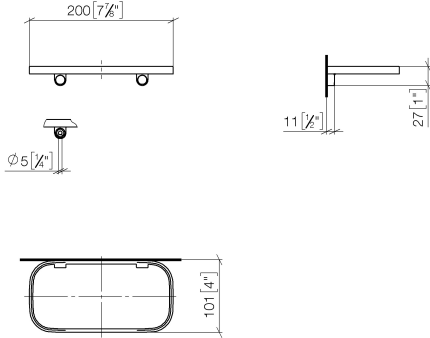

83 481 970

- largeur 200 mm
- hauteur 26 mm
- saillie 100 mm
- sans grille

S'adapte aux gammes suivantes : IMO,
TARA, LISSÉ, META

	Dark Platinum brossé	83 481 970-99
	Chrome	83 481 970-00
	Platine brossé	83 481 970-06
	Platine	83 481 970-08
	Dark Chrome	83 481 970-19
	Or clair	83 481 970-26
	Or clair brossé	83 481 970-27
	Laiton brossé (Or 23cts)	83 481 970-28
	Noir mat	83 481 970-33
	Bronze brossé	83 481 970-42
	Champagne brossé (Or 22cts)	83 481 970-46
	Champagne (Or 22cts)	83 481 970-47
	Chrome brossé	83 481 970-93

Accessoires requis

Grille - taupe	82 481 970-53
● grilles en plastique	

83 481 970

mm [inches]

83 481 970

Version du produit de 10/1/2023

Les pièces pour les autres finitions peuvent être trouvées ici : [Chrome](#)