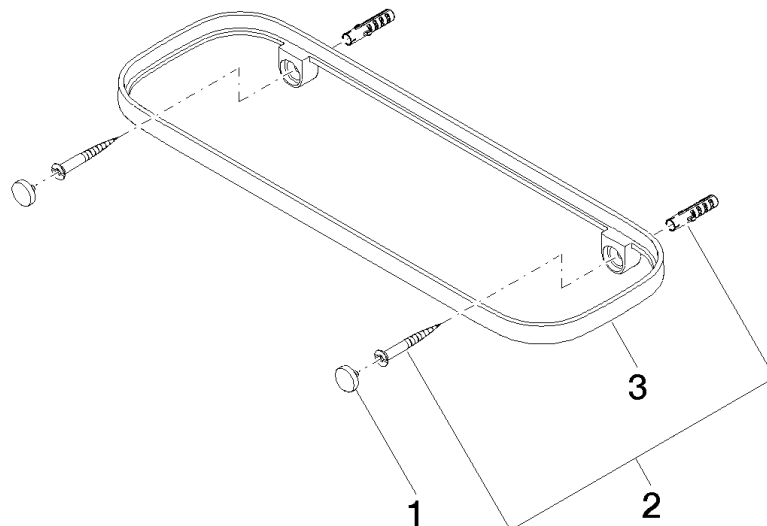

83 482 970

- largeur 300 mm
- hauteur 26 mm
- saillie 100 mm
- sans grille

S'adapte aux gammes suivantes : TARA, LISSÉ, META

	Chrome	83 482 970-00
	Platine brossé	83 482 970-06
	Platine	83 482 970-08
	Dark Chrome	83 482 970-19
	Or clair	83 482 970-26
	Or clair brossé	83 482 970-27
	Laiton brossé (Or 23cts)	83 482 970-28
	Noir mat	83 482 970-33
	Bronze brossé	83 482 970-42
	Champagne brossé (Or 22cts)	83 482 970-46
	Champagne (Or 22cts)	83 482 970-47
	Chrome brossé	83 482 970-93
	Dark Platinum brossé	83 482 970-99

Accessoires requis

Grille - taupe	82 482 970-53
•grilles en plastique	

83 482 970

mm [inches]

83 482 970

Les pièces pour les autres finitions peuvent être trouvées ici : Platine brossé

Liste des pièces de rechange

N°	Article Numéro	Désignation	Fréquence de montage	Délai de livraison
1	90 30 30 520 00-00	set	1	10
2	05 30 31 002 00 90	set de fixation	1	2
3	08 17 97 578-00	patte de fixation	1	60