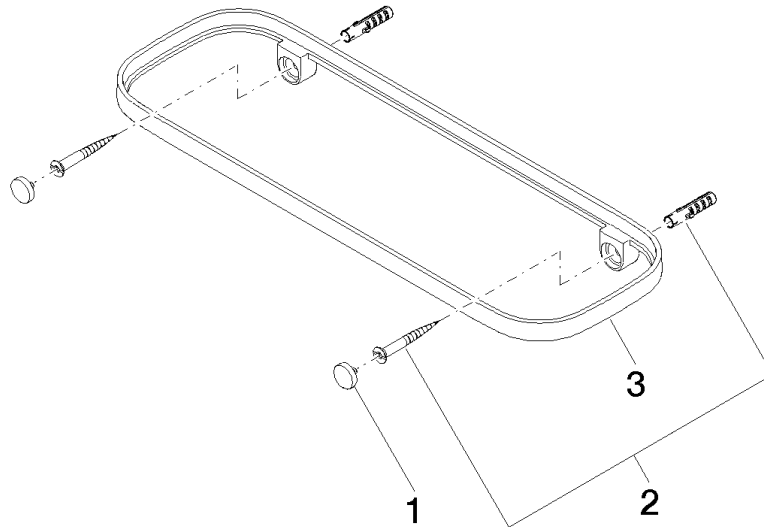

83 482 970

- largeur 300 mm
- hauteur 26 mm
- saillie 100 mm
- sans grille

S'adapte aux gammes suivantes : TARA, LISSÉ, META

	Platine brossé	83 482 970-06
	Chrome	83 482 970-00
	Platine	83 482 970-08
	Dark Chrome	83 482 970-19
	Or clair	83 482 970-26
	Or clair brossé	83 482 970-27
	Laiton brossé (Or 23cts)	83 482 970-28
	Noir mat	83 482 970-33
	Bronze brossé	83 482 970-42
	Champagne brossé (Or 22cts)	83 482 970-46
	Champagne (Or 22cts)	83 482 970-47
	Chrome brossé	83 482 970-93
	Dark Platinum brossé	83 482 970-99

Accessoires requis

Grille - taupe	82 482 970-53
•grilles en plastique	

83 482 970

mm [inches]

83 482 970

Version du produit de 10/1/2023

Les pièces pour les
autres finitions
peuvent être
trouvées ici : [Chrome](#)