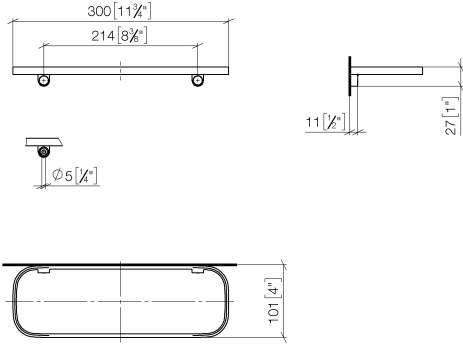

83 482 970

- largeur 300 mm
- hauteur 26 mm
- saillie 100 mm
- sans grille

S'adapte aux gammes suivantes : TARA, LISSÉ, META

	Platine brossé	83 482 970-06
	Chrome	83 482 970-00
	Platine	83 482 970-08
	Dark Chrome	83 482 970-19
	Or clair	83 482 970-26
	Or clair brossé	83 482 970-27
	Laiton brossé (Or 23cts)	83 482 970-28
	Noir mat	83 482 970-33
	Bronze brossé	83 482 970-42
	Champagne brossé (Or 22cts)	83 482 970-46
	Champagne (Or 22cts)	83 482 970-47
	Chrome brossé	83 482 970-93
	Dark Platinum brossé	83 482 970-99

Accessoires requis

Grille - taupe	82 482 970-53
•grilles en plastique	

83 482 970

mm [inches]

83 482 970

Version du produit de 10/1/2023

Les pièces pour les
autres finitions
peuvent être
trouvées ici : [Chrome](#)