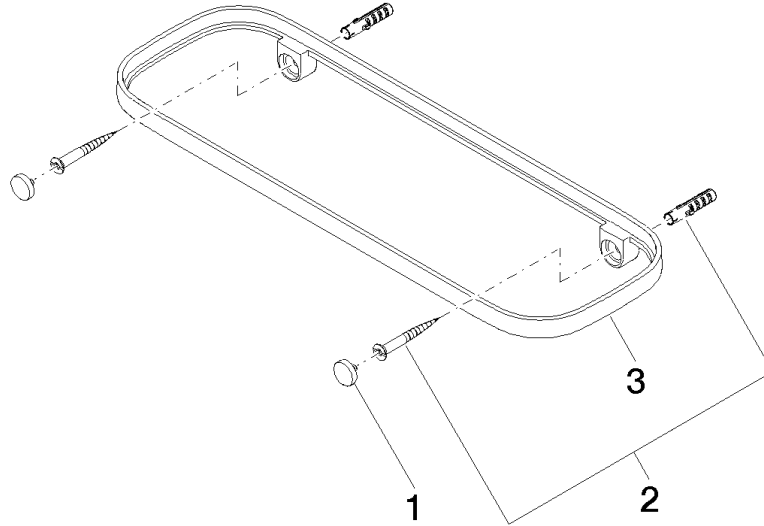

83 482 970

- largeur 300 mm
- hauteur 26 mm
- saillie 100 mm
- sans grille

S'adapte aux gammes suivantes : TARA, LISSÉ, META

	Platine	83 482 970-08
	Chrome	83 482 970-00
	Platine brossé	83 482 970-06
	Dark Chrome	83 482 970-19
	Or clair	83 482 970-26
	Or clair brossé	83 482 970-27
	Laiton brossé (Or 23cts)	83 482 970-28
	Noir mat	83 482 970-33
	Bronze brossé	83 482 970-42
	Champagne brossé (Or 22cts)	83 482 970-46
	Champagne (Or 22cts)	83 482 970-47
	Chrome brossé	83 482 970-93
	Dark Platinum brossé	83 482 970-99

Accessoires requis

<b>Grille - taupe</b>	82 482 970-53
● grilles en plastique	

83 482 970

mm [inches]

83 482 970

**Version du produit de 10/1/2023**

Les pièces pour les  
autres finitions  
peuvent être  
trouvées ici : [Chrome](#)