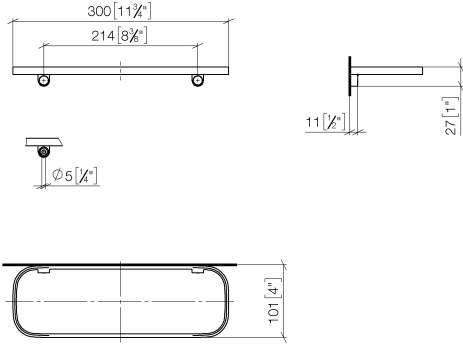

83 482 970

- largeur 300 mm
- hauteur 26 mm
- saillie 100 mm
- sans grille

S'adapte aux gammes suivantes : TARA, LISSÉ, META

	Platine	83 482 970-08
	Chrome	83 482 970-00
	Platine brossé	83 482 970-06
	Dark Chrome	83 482 970-19
	Or clair	83 482 970-26
	Or clair brossé	83 482 970-27
	Laiton brossé (Or 23cts)	83 482 970-28
	Noir mat	83 482 970-33
	Bronze brossé	83 482 970-42
	Champagne brossé (Or 22cts)	83 482 970-46
	Champagne (Or 22cts)	83 482 970-47
	Chrome brossé	83 482 970-93
	Dark Platinum brossé	83 482 970-99

Accessoires requis

<b>Grille - taupe</b>	82 482 970-53
● grilles en plastique	

83 482 970

mm [inches]

83 482 970

**Version du produit de 10/1/2023**

Les pièces pour les  
autres finitions  
peuvent être  
trouvées ici : [Chrome](#)