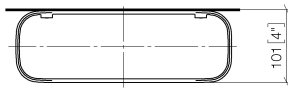

83 482 970

- largeur 300 mm
- hauteur 26 mm
- saillie 100 mm
- sans grille

S'adapte aux gammes suivantes : TARA,
LISSÉ, META

	Or clair brossé	83 482 970-27
	Chrome	83 482 970-00
	Platine brossé	83 482 970-06
	Platine	83 482 970-08
	Dark Chrome	83 482 970-19
	Or clair	83 482 970-26
	Laiton brossé (Or 23cts)	83 482 970-28
	Noir mat	83 482 970-33
	Bronze brossé	83 482 970-42
	Champagne brossé (Or 22cts)	83 482 970-46
	Champagne (Or 22cts)	83 482 970-47
	Chrome brossé	83 482 970-93
	Dark Platinum brossé	83 482 970-99

83 482 970

mm [inches]

83 482 970

Version du produit de 10/1/2023

Les pièces pour les
autres finitions
peuvent être
trouvées ici : [Chrome](#)

Tablette murale - Or clair brossé

TARA

83 482 970