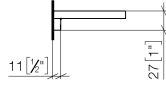

83 482 970

- largeur 300 mm
- hauteur 26 mm
- saillie 100 mm
- sans grille

S'adapte aux gammes suivantes : TARA,
LISSÉ, META

	Or clair brossé	83 482 970-27
	Chrome	83 482 970-00
	Platine brossé	83 482 970-06
	Platine	83 482 970-08
	Dark Chrome	83 482 970-19
	Or clair	83 482 970-26
	Laiton brossé (Or 23cts)	83 482 970-28
	Noir mat	83 482 970-33
	Bronze brossé	83 482 970-42
	Champagne brossé (Or 22cts)	83 482 970-46
	Champagne (Or 22cts)	83 482 970-47
	Chrome brossé	83 482 970-93
	Dark Platinum brossé	83 482 970-99

83 482 970

mm [inches]

83 482 970

Version du produit de 10/1/2023

Les pièces pour les
autres finitions
peuvent être
trouvées ici : [Chrome](#)

Tablette murale - Or clair brossé

TARA

83 482 970