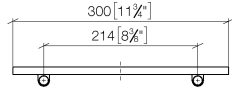

83 482 970

- largeur 300 mm
- hauteur 26 mm
- saillie 100 mm
- sans grille

S'adapte aux gammes suivantes : TARA,
LISSÉ, META

	Or clair brossé	83 482 970-27
	Chrome	83 482 970-00
	Platine brossé	83 482 970-06
	Platine	83 482 970-08
	Dark Chrome	83 482 970-19
	Or clair	83 482 970-26
	Laiton brossé (Or 23cts)	83 482 970-28
	Noir mat	83 482 970-33
	Bronze brossé	83 482 970-42
	Champagne brossé (Or 22cts)	83 482 970-46
	Champagne (Or 22cts)	83 482 970-47
	Chrome brossé	83 482 970-93
	Dark Platinum brossé	83 482 970-99

83 482 970

mm [inches]

83 482 970

Version du produit de 10/1/2023

Les pièces pour les
autres finitions
peuvent être
trouvées ici : [Chrome](#)

Tablette murale - Or clair brossé

TARA

83 482 970