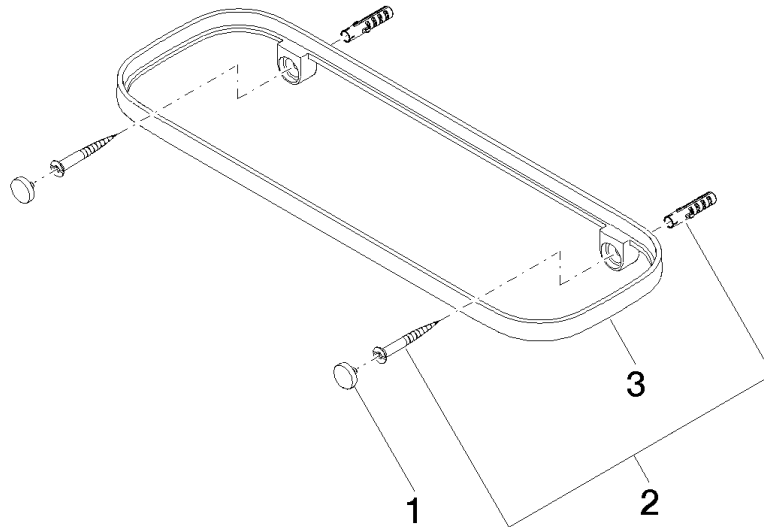

83 482 970

- largeur 300 mm
- hauteur 26 mm
- saillie 100 mm
- sans grille

S'adapte aux gammes suivantes : TARA,
LISSÉ, META

	Or clair brossé	83 482 970-27
	Chrome	83 482 970-00
	Platine brossé	83 482 970-06
	Platine	83 482 970-08
	Dark Chrome	83 482 970-19
	Or clair	83 482 970-26
	Laiton brossé (Or 23cts)	83 482 970-28
	Noir mat	83 482 970-33
	Bronze brossé	83 482 970-42
	Champagne brossé (Or 22cts)	83 482 970-46
	Champagne (Or 22cts)	83 482 970-47
	Chrome brossé	83 482 970-93
	Dark Platinum brossé	83 482 970-99

83 482 970

mm [inches]

83 482 970

Version du produit de 10/1/2023

Les pièces pour les
autres finitions
peuvent être
trouvées ici : [Chrome](#)

Tablette murale - Or clair brossé

TARA

83 482 970

Liste des pièces de rechange

Version du produit de 10/1/2023

N°	Article Numéro	Désignation	Fréquence de montage	Délai de livraison
	90 30 30 520 00-27	set	3	30