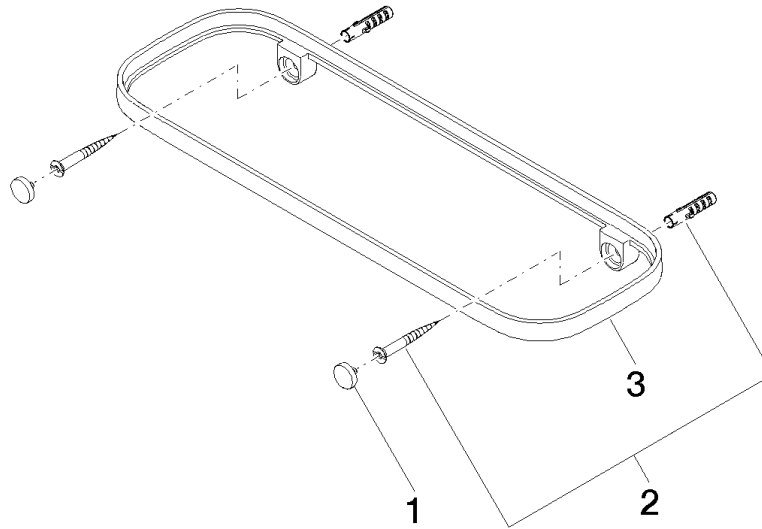

83 482 970

- largeur 300 mm
- hauteur 26 mm
- saillie 100 mm
- sans grille

S'adapte aux gammes suivantes : TARA, LISSÉ, META

	Laiton brossé (Or 23cts)	83 482 970-28
	Chrome	83 482 970-00
	Platine brossé	83 482 970-06
	Platine	83 482 970-08
	Dark Chrome	83 482 970-19
	Or clair	83 482 970-26
	Or clair brossé	83 482 970-27
	Noir mat	83 482 970-33
	Bronze brossé	83 482 970-42
	Champagne brossé (Or 22cts)	83 482 970-46
	Champagne (Or 22cts)	83 482 970-47
	Chrome brossé	83 482 970-93
	Dark Platinum brossé	83 482 970-99

Accessoires requis

<b>Grille - taupe</b>	82 482 970-53
●grilles en plastique	

83 482 970

mm [inches]

83 482 970

**Version du produit de 10/1/2023**

Les pièces pour les  
autres finitions  
peuvent être  
trouvées ici : Chrome