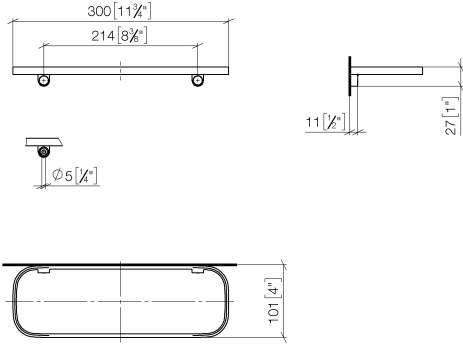

83 482 970

- largeur 300 mm
- hauteur 26 mm
- saillie 100 mm
- sans grille

S'adapte aux gammes suivantes : TARA, LISSÉ, META

	Laiton brossé (Or 23cts)	83 482 970-28
	Chrome	83 482 970-00
	Platine brossé	83 482 970-06
	Platine	83 482 970-08
	Dark Chrome	83 482 970-19
	Or clair	83 482 970-26
	Or clair brossé	83 482 970-27
	Noir mat	83 482 970-33
	Bronze brossé	83 482 970-42
	Champagne brossé (Or 22cts)	83 482 970-46
	Champagne (Or 22cts)	83 482 970-47
	Chrome brossé	83 482 970-93
	Dark Platinum brossé	83 482 970-99

Accessoires requis

<b>Grille - taupe</b>	82 482 970-53
●grilles en plastique	

83 482 970

mm [inches]

83 482 970

**Version du produit de 10/1/2023**

Les pièces pour les  
autres finitions  
peuvent être  
trouvées ici : Chrome