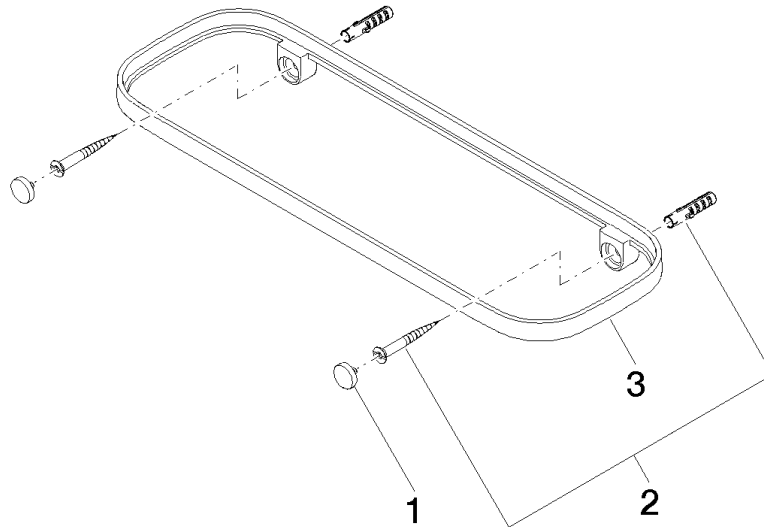

83 482 970

- largeur 300 mm
- hauteur 26 mm
- saillie 100 mm
- sans grille

S'adapte aux gammes suivantes : TARA,  
LISSÉ, META

	Noir mat	83 482 970-33
	Chrome	83 482 970-00
	Platine brossé	83 482 970-06
	Platine	83 482 970-08
	Dark Chrome	83 482 970-19
	Or clair	83 482 970-26
	Or clair brossé	83 482 970-27
	Laiton brossé (Or 23cts)	83 482 970-28
	Bronze brossé	83 482 970-42
	Champagne brossé (Or 22cts)	83 482 970-46
	Champagne (Or 22cts)	83 482 970-47
	Chrome brossé	83 482 970-93
	Dark Platinum brossé	83 482 970-99

83 482 970

mm [inches]

83 482 970

**Version du produit de 10/1/2023**

Les pièces pour les  
autres finitions  
peuvent être  
trouvées ici : [Chrome](#)

83 482 970

## Liste des pièces de rechange

Version du produit de 10/1/2023

N°	Article Numéro	Désignation	Fréquence de montage	Délai de livraison
	90 30 30 520 00-33	set	3	-

La pièce de rechange ne peut plus être commandée, veuillez commander l'article de remplacement