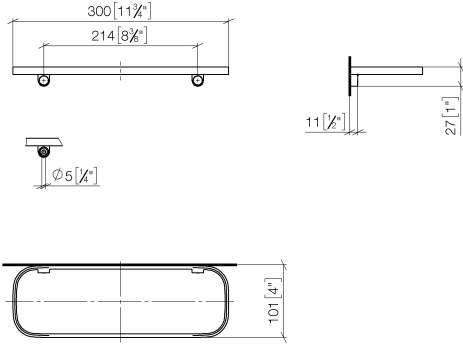

83 482 970

- largeur 300 mm
- hauteur 26 mm
- saillie 100 mm
- sans grille

S'adapte aux gammes suivantes : TARA,  
LISSÉ, META

	Noir mat	83 482 970-33
	Chrome	83 482 970-00
	Platine brossé	83 482 970-06
	Platine	83 482 970-08
	Dark Chrome	83 482 970-19
	Or clair	83 482 970-26
	Or clair brossé	83 482 970-27
	Laiton brossé (Or 23cts)	83 482 970-28
	Bronze brossé	83 482 970-42
	Champagne brossé (Or 22cts)	83 482 970-46
	Champagne (Or 22cts)	83 482 970-47
	Chrome brossé	83 482 970-93
	Dark Platinum brossé	83 482 970-99

83 482 970

mm [inches]

83 482 970

**Version du produit de 10/1/2023**

Les pièces pour les  
autres finitions  
peuvent être  
trouvées ici : [Chrome](#)

83 482 970

## Liste des pièces de rechange

Version du produit de 10/1/2023

N°	Article Numéro	Désignation	Fréquence de montage	Délai de livraison
	90 30 30 520 00-33	set	3	-

La pièce de rechange ne peut plus être commandée, veuillez commander l'article de remplacement