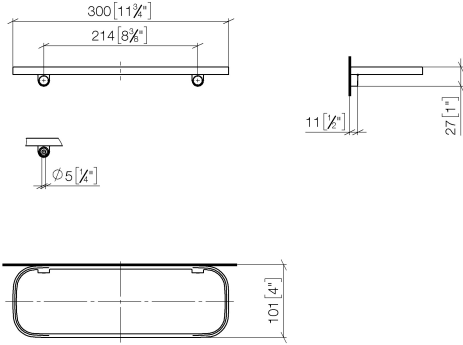

83 482 970

- largeur 300 mm
- hauteur 26 mm
- saillie 100 mm
- sans grille

S'adapte aux gammes suivantes : TARA,  
LISSÉ, META

	Bronze brossé	83 482 970-42
	Chrome	83 482 970-00
	Platine brossé	83 482 970-06
	Platine	83 482 970-08
	Dark Chrome	83 482 970-19
	Or clair	83 482 970-26
	Or clair brossé	83 482 970-27
	Laiton brossé (Or 23cts)	83 482 970-28
	Noir mat	83 482 970-33
	Champagne brossé (Or 22cts)	83 482 970-46
	Champagne (Or 22cts)	83 482 970-47
	Chrome brossé	83 482 970-93
	Dark Platinum brossé	83 482 970-99

83 482 970

mm [inches]

83 482 970

**Version du produit de 10/1/2023**

Les pièces pour les  
autres finitions  
peuvent être  
trouvées ici : Chrome

### Liste des pièces de rechange

Version du produit de 10/1/2023

N°	Article Numéro	Désignation	Fréquence de montage	Délai de livraison
	90 30 30 520 00-42	set	3	30