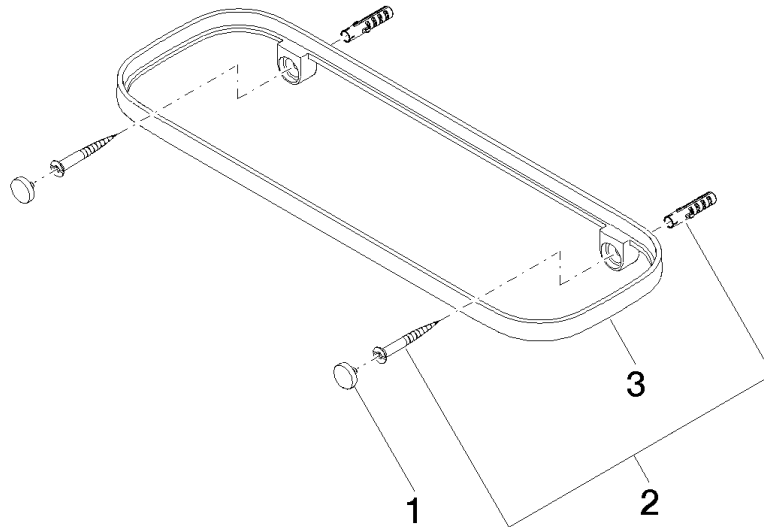

83 482 970

- largeur 300 mm
- hauteur 26 mm
- saillie 100 mm
- sans grille

S'adapte aux gammes suivantes : TARA,  
LISSÉ, META

	Bronze brossé	83 482 970-42
	Chrome	83 482 970-00
	Platine brossé	83 482 970-06
	Platine	83 482 970-08
	Dark Chrome	83 482 970-19
	Or clair	83 482 970-26
	Or clair brossé	83 482 970-27
	Laiton brossé (Or 23cts)	83 482 970-28
	Noir mat	83 482 970-33
	Champagne brossé (Or 22cts)	83 482 970-46
	Champagne (Or 22cts)	83 482 970-47
	Chrome brossé	83 482 970-93
	Dark Platinum brossé	83 482 970-99

83 482 970

mm [inches]

83 482 970

**Version du produit de 10/1/2023**

Les pièces pour les  
autres finitions  
peuvent être  
trouvées ici : Chrome

### Liste des pièces de rechange

Version du produit de 10/1/2023

N°	Article Numéro	Désignation	Fréquence de montage	Délai de livraison
	90 30 30 520 00-42	set	3	30