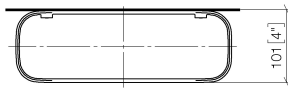

83 482 970

- largeur 300 mm
- hauteur 26 mm
- saillie 100 mm
- sans grille

S'adapte aux gammes suivantes : TARA, LISSÉ, META

	Champagne brossé (Or 22cts)	83 482 970-46
	Chrome	83 482 970-00
	Platine brossé	83 482 970-06
	Platine	83 482 970-08
	Dark Chrome	83 482 970-19
	Or clair	83 482 970-26
	Or clair brossé	83 482 970-27
	Laiton brossé (Or 23cts)	83 482 970-28
	Noir mat	83 482 970-33
	Bronze brossé	83 482 970-42
	Champagne (Or 22cts)	83 482 970-47
	Chrome brossé	83 482 970-93
	Dark Platinum brossé	83 482 970-99

Accessoires requis

Grille - taupe	82 482 970-53
•grilles en plastique	

83 482 970

mm [inches]

83 482 970

Version du produit de 10/1/2023

Les pièces pour les
autres finitions
peuvent être
trouvées ici : [Chrome](#)