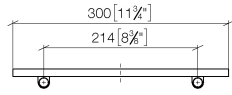

Accessoires requis

Grille - taupe	82 482 970-53
•grilles en plastique	

83 482 970

mm [inches]

83 482 970

Version du produit de 10/1/2023

Les pièces pour les
autres finitions
peuvent être
trouvées ici : [Chrome](#)