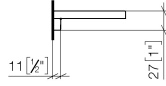

Accessoires requis

Grille - taupe	82 482 970-53
•grilles en plastique	

83 482 970

mm [inches]

83 482 970

Version du produit de 10/1/2023

Les pièces pour les
autres finitions
peuvent être
trouvées ici : [Chrome](#)