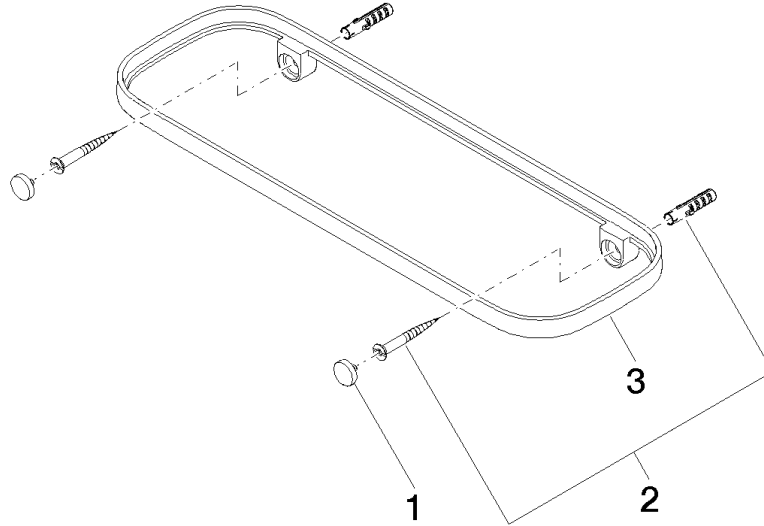

83 482 970

- largeur 300 mm
- hauteur 26 mm
- saillie 100 mm
- sans grille

S'adapte aux gammes suivantes : TARA, LISSÉ, META

	Champagne brossé (Or 22cts)	83 482 970-46
	Chrome	83 482 970-00
	Platine brossé	83 482 970-06
	Platine	83 482 970-08
	Dark Chrome	83 482 970-19
	Or clair	83 482 970-26
	Or clair brossé	83 482 970-27
	Laiton brossé (Or 23cts)	83 482 970-28
	Noir mat	83 482 970-33
	Bronze brossé	83 482 970-42
	Champagne (Or 22cts)	83 482 970-47
	Chrome brossé	83 482 970-93
	Dark Platinum brossé	83 482 970-99

Accessoires requis

Grille - taupe	82 482 970-53
•grilles en plastique	

83 482 970

mm [inches]

83 482 970

Version du produit de 10/1/2023

Les pièces pour les
autres finitions
peuvent être
trouvées ici : [Chrome](#)