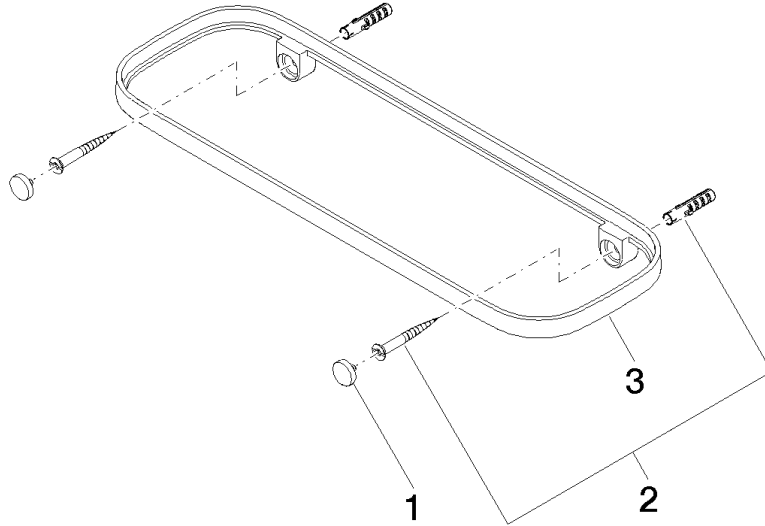

83 482 970

- largeur 300 mm
- hauteur 26 mm
- saillie 100 mm
- sans grille

S'adapte aux gammes suivantes : TARA, LISSÉ, META

	Champagne (Or 22cts)	83 482 970-47
	Chrome	83 482 970-00
	Platine brossé	83 482 970-06
	Platine	83 482 970-08
	Dark Chrome	83 482 970-19
	Or clair	83 482 970-26
	Or clair brossé	83 482 970-27
	Laiton brossé (Or 23cts)	83 482 970-28
	Noir mat	83 482 970-33
	Bronze brossé	83 482 970-42
	Champagne brossé (Or 22cts)	83 482 970-46
	Chrome brossé	83 482 970-93
	Dark Platinum brossé	83 482 970-99

Accessoires requis

Grille - taupe	82 482 970-53
●grilles en plastique	

83 482 970

mm [inches]

83 482 970

Version du produit de 10/1/2023

Les pièces pour les
autres finitions
peuvent être
trouvées ici : [Chrome](#)