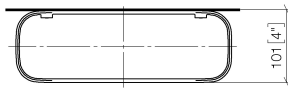

83 482 970

- largeur 300 mm
- hauteur 26 mm
- saillie 100 mm
- sans grille

S'adapte aux gammes suivantes : TARA, LISSÉ, META

	Champagne (Or 22cts)	83 482 970-47
	Chrome	83 482 970-00
	Platine brossé	83 482 970-06
	Platine	83 482 970-08
	Dark Chrome	83 482 970-19
	Or clair	83 482 970-26
	Or clair brossé	83 482 970-27
	Laiton brossé (Or 23cts)	83 482 970-28
	Noir mat	83 482 970-33
	Bronze brossé	83 482 970-42
	Champagne brossé (Or 22cts)	83 482 970-46
	Chrome brossé	83 482 970-93
	Dark Platinum brossé	83 482 970-99

Accessoires requis

Grille - taupe	82 482 970-53
●grilles en plastique	

83 482 970

mm [inches]

83 482 970

Version du produit de 10/1/2023

Les pièces pour les
autres finitions
peuvent être
trouvées ici : [Chrome](#)