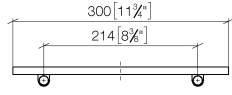

Accessoires requis

Grille - taupe	82 482 970-53
●grilles en plastique	

83 482 970

mm [inches]

83 482 970

Version du produit de 10/1/2023

Les pièces pour les
autres finitions
peuvent être
trouvées ici : [Chrome](#)