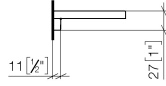

Accessoires requis

Grille - taupe	82 482 970-53
●grilles en plastique	

83 482 970

mm [inches]

83 482 970

Version du produit de 10/1/2023

Les pièces pour les
autres finitions
peuvent être
trouvées ici : [Chrome](#)