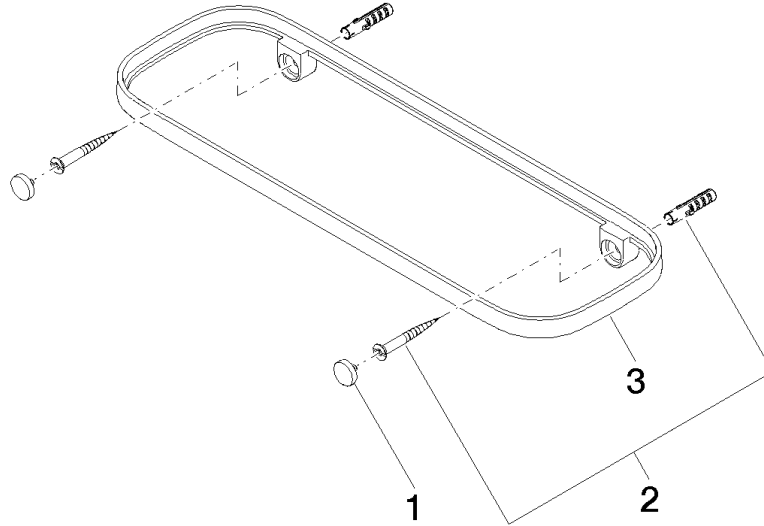

83 482 970

- largeur 300 mm
- hauteur 26 mm
- saillie 100 mm
- sans grille

S'adapte aux gammes suivantes : TARA,
LISSÉ, META

	Chrome brossé	83 482 970-93
	Chrome	83 482 970-00
	Platine brossé	83 482 970-06
	Platine	83 482 970-08
	Dark Chrome	83 482 970-19
	Or clair	83 482 970-26
	Or clair brossé	83 482 970-27
	Laiton brossé (Or 23cts)	83 482 970-28
	Noir mat	83 482 970-33
	Bronze brossé	83 482 970-42
	Champagne brossé (Or 22cts)	83 482 970-46
	Champagne (Or 22cts)	83 482 970-47
	Dark Platinum brossé	83 482 970-99

83 482 970

mm [inches]

83 482 970

Version du produit de 10/1/2023

Les pièces pour les
autres finitions
peuvent être
trouvées ici : Chrome

Tablette murale - Chrome brossé

TARA

83 482 970

Liste des pièces de rechange

Version du produit de 10/1/2023

N°	Article Numéro	Désignation	Fréquence de montage	Délai de livraison
	90 30 30 520 00-93	set	3	20