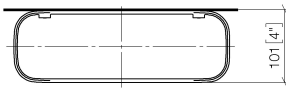

83 482 970

- largeur 300 mm
- hauteur 26 mm
- saillie 100 mm
- sans grille

S'adapte aux gammes suivantes : TARA,
LISSÉ, META

	Chrome brossé	83 482 970-93
	Chrome	83 482 970-00
	Platine brossé	83 482 970-06
	Platine	83 482 970-08
	Dark Chrome	83 482 970-19
	Or clair	83 482 970-26
	Or clair brossé	83 482 970-27
	Laiton brossé (Or 23cts)	83 482 970-28
	Noir mat	83 482 970-33
	Bronze brossé	83 482 970-42
	Champagne brossé (Or 22cts)	83 482 970-46
	Champagne (Or 22cts)	83 482 970-47
	Dark Platinum brossé	83 482 970-99

83 482 970

mm [inches]

83 482 970

Version du produit de 10/1/2023

Les pièces pour les
autres finitions
peuvent être
trouvées ici : Chrome

Tablette murale - Chrome brossé

TARA

83 482 970