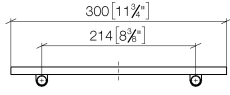

83 482 970

- largeur 300 mm
- hauteur 26 mm
- saillie 100 mm
- sans grille

S'adapte aux gammes suivantes : TARA,
LISSÉ, META

	Chrome brossé	83 482 970-93
	Chrome	83 482 970-00
	Platine brossé	83 482 970-06
	Platine	83 482 970-08
	Dark Chrome	83 482 970-19
	Or clair	83 482 970-26
	Or clair brossé	83 482 970-27
	Laiton brossé (Or 23cts)	83 482 970-28
	Noir mat	83 482 970-33
	Bronze brossé	83 482 970-42
	Champagne brossé (Or 22cts)	83 482 970-46
	Champagne (Or 22cts)	83 482 970-47
	Dark Platinum brossé	83 482 970-99

83 482 970

mm [inches]

83 482 970

Version du produit de 10/1/2023

Les pièces pour les
autres finitions
peuvent être
trouvées ici : Chrome

Tablette murale - Chrome brossé

TARA

83 482 970