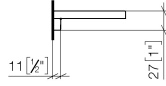

83 482 970

- largeur 300 mm
- hauteur 26 mm
- saillie 100 mm
- sans grille

S'adapte aux gammes suivantes : TARA,
LISSÉ, META

	Chrome brossé	83 482 970-93
	Chrome	83 482 970-00
	Platine brossé	83 482 970-06
	Platine	83 482 970-08
	Dark Chrome	83 482 970-19
	Or clair	83 482 970-26
	Or clair brossé	83 482 970-27
	Laiton brossé (Or 23cts)	83 482 970-28
	Noir mat	83 482 970-33
	Bronze brossé	83 482 970-42
	Champagne brossé (Or 22cts)	83 482 970-46
	Champagne (Or 22cts)	83 482 970-47
	Dark Platinum brossé	83 482 970-99

83 482 970

mm [inches]

83 482 970

Version du produit de 10/1/2023

Les pièces pour les
autres finitions
peuvent être
trouvées ici : Chrome

Tablette murale - Chrome brossé

TARA

83 482 970