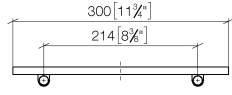

Accessoires requis

Grille - taupe	82 482 970-53
● grilles en plastique	

83 482 970

mm [inches]

83 482 970

Version du produit de 10/1/2023

Les pièces pour les
autres finitions
peuvent être
trouvées ici : [Chrome](#)