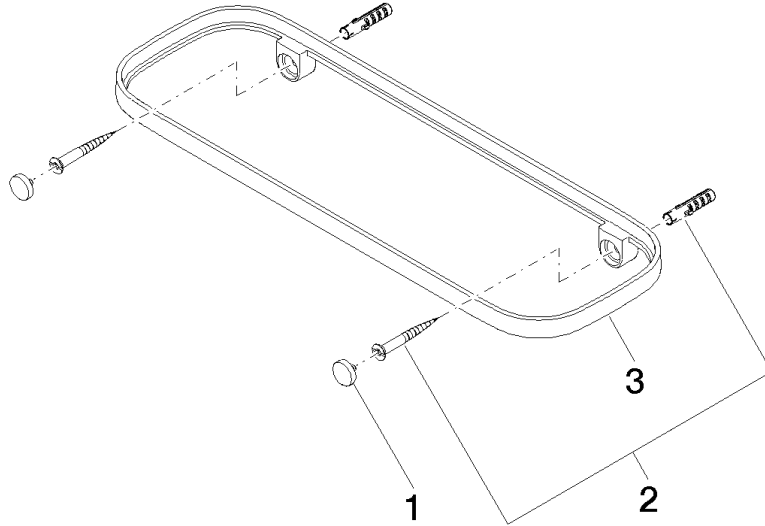

83 482 970

- largeur 300 mm
- hauteur 26 mm
- saillie 100 mm
- sans grille

S'adapte aux gammes suivantes : TARA, LISSÉ, META

	Dark Platinum brossé	83 482 970-99
	Chrome	83 482 970-00
	Platine brossé	83 482 970-06
	Platine	83 482 970-08
	Dark Chrome	83 482 970-19
	Or clair	83 482 970-26
	Or clair brossé	83 482 970-27
	Laiton brossé (Or 23cts)	83 482 970-28
	Noir mat	83 482 970-33
	Bronze brossé	83 482 970-42
	Champagne brossé (Or 22cts)	83 482 970-46
	Champagne (Or 22cts)	83 482 970-47
	Chrome brossé	83 482 970-93

Accessoires requis

Grille - taupe	82 482 970-53
● grilles en plastique	

83 482 970

mm [inches]

83 482 970

Version du produit de 10/1/2023

Les pièces pour les
autres finitions
peuvent être
trouvées ici : [Chrome](#)