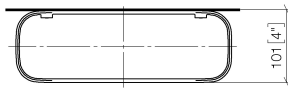

83 482 970

- largeur 300 mm
- hauteur 26 mm
- saillie 100 mm
- sans grille

S'adapte aux gammes suivantes : TARA, LISSÉ, META

	Dark Platinum brossé	83 482 970-99
	Chrome	83 482 970-00
	Platine brossé	83 482 970-06
	Platine	83 482 970-08
	Dark Chrome	83 482 970-19
	Or clair	83 482 970-26
	Or clair brossé	83 482 970-27
	Laiton brossé (Or 23cts)	83 482 970-28
	Noir mat	83 482 970-33
	Bronze brossé	83 482 970-42
	Champagne brossé (Or 22cts)	83 482 970-46
	Champagne (Or 22cts)	83 482 970-47
	Chrome brossé	83 482 970-93

Accessoires requis

Grille - taupe	82 482 970-53
● grilles en plastique	

83 482 970

mm [inches]

83 482 970

Version du produit de 10/1/2023

Les pièces pour les
autres finitions
peuvent être
trouvées ici : [Chrome](#)