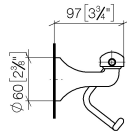

83 500 361

- largeur 145 mm
- hauteur 120 mm
- saillie 95 mm

| | | |
|---|--------------------------|---------------|
|  | Chrome | 83 500 361-00 |
|  | Platine brossé | 83 500 361-06 |
|  | Platine | 83 500 361-08 |
|  | Laiton (Or 23cts) | 83 500 361-09 |
|  | Laiton brossé (Or 23cts) | 83 500 361-28 |
|  | Dark Platinum brossé | 83 500 361-99 |

83 500 361

mm [inches]

83 500 361

Les pièces pour les autres finitions peuvent être trouvées ici : Platine brossé

Liste des pièces de rechange

| N° | Article Numéro | Désignation | Fréquence de montage | Délai de livraison |
|----|--------------------|------------------|----------------------|--------------------|
| 1 | 08 18 70 501-00 | barre de soutien | 1 | 10 |
| 2 | 08 18 40 505 90 | douille | 2 | 2 |
| 3 | 04 31 11 140 00 90 | tige | 2 | 2 |
| 4 | 05 17 97 507 00 90 | set de fixation | 1 | 2 |