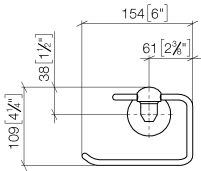

83 500 361

- largeur 145 mm
- hauteur 120 mm
- saillie 95 mm

| | | |
|---|--------------------------|---------------|
|  | Chrome | 83 500 361-00 |
|  | Platine brossé | 83 500 361-06 |
|  | Platine | 83 500 361-08 |
|  | Laiton (Or 23cts) | 83 500 361-09 |
|  | Laiton brossé (Or 23cts) | 83 500 361-28 |
|  | Dark Platinum brossé | 83 500 361-99 |

83 500 361

mm [inches]

83 500 361

Les pièces pour les autres finitions peuvent être trouvées ici : Platine brossé

Liste des pièces de rechange

| N° | Article Numéro | Désignation | Fréquence de montage | Délai de livraison |
|----|--------------------|------------------|----------------------|--------------------|
| 1 | 08 18 70 501-00 | barre de soutien | 1 | 10 |
| 2 | 08 18 40 505 90 | douille | 2 | 2 |
| 3 | 04 31 11 140 00 90 | tige | 2 | 2 |
| 4 | 05 17 97 507 00 90 | set de fixation | 1 | 2 |