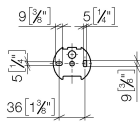

83 500 361

- largeur 145 mm
- hauteur 120 mm
- saillie 95 mm

| | | |
|---|--------------------------|---------------|
|  | Chrome | 83 500 361-00 |
|  | Platine brossé | 83 500 361-06 |
|  | Platine | 83 500 361-08 |
|  | Laiton (Or 23cts) | 83 500 361-09 |
|  | Laiton brossé (Or 23cts) | 83 500 361-28 |
|  | Dark Platinum brossé | 83 500 361-99 |

83 500 361

mm [inches]

83 500 361

Les pièces pour les autres finitions peuvent être trouvées ici : Platine brossé

Liste des pièces de rechange

| N° | Article Numéro | Désignation | Fréquence de montage | Délai de livraison |
|----|--------------------|------------------|----------------------|--------------------|
| 1 | 08 18 70 501-00 | barre de soutien | 1 | 10 |
| 2 | 08 18 40 505 90 | douille | 2 | 2 |
| 3 | 04 31 11 140 00 90 | tige | 2 | 2 |
| 4 | 05 17 97 507 00 90 | set de fixation | 1 | 2 |