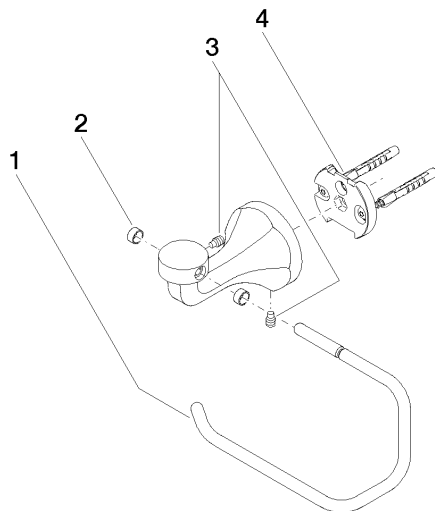

83 500 361

- largeur 145 mm
- hauteur 120 mm
- saillie 95 mm

| | | |
|---|--------------------------|---------------|
|  | Chrome | 83 500 361-00 |
|  | Platine brossé | 83 500 361-06 |
|  | Platine | 83 500 361-08 |
|  | Laiton (Or 23cts) | 83 500 361-09 |
|  | Laiton brossé (Or 23cts) | 83 500 361-28 |
|  | Dark Platinum brossé | 83 500 361-99 |

83 500 361

mm [inches]

83 500 361

Les pièces pour les autres finitions peuvent être trouvées ici : Platine brossé

Liste des pièces de rechange

| N° | Article Numéro | Désignation | Fréquence de montage | Délai de livraison |
|----|--------------------|------------------|----------------------|--------------------|
| 1 | 08 18 70 501-00 | barre de soutien | 1 | 10 |
| 2 | 08 18 40 505 90 | douille | 2 | 2 |
| 3 | 04 31 11 140 00 90 | tige | 2 | 2 |
| 4 | 05 17 97 507 00 90 | set de fixation | 1 | 2 |