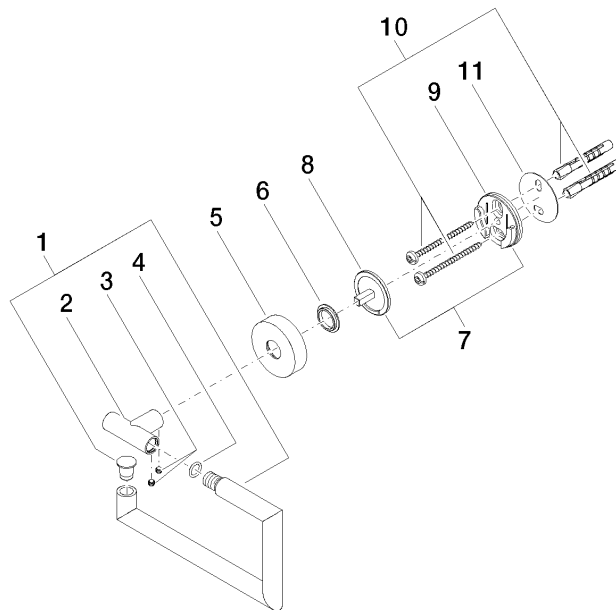

## EDITION PRO Distributeur de papier sans couvercle - Chrome

---

83 500 626

- largeur 150 mm
- hauteur 95 mm
- rosace Ø 41 mm
- saillie 38 mm

	Chrome	83 500 626-00
	Noir mat	83 500 626-33
	Chrome brossé	83 500 626-93

EDITION PRO Distributeur de papier sans couvercle - Chrome

---

83 500 626

mm [inches]

### Liste des pièces de rechange

N°	Article Numéro	Désignation	Fréquence de montage	Délai de livraison
1	90 28 22 626 00-00	patte de fixation	1	10
2	05 17 97 561 01-00	patte de fixation	1	10
3	90 31 11 038 00 90	tige	1	2
4	90 14 10 060 00 90	joint	1	2
5	08 27 97 500-00	rosace	1	10
6	08 30 11 516 90	anneau	1	2
7	05 17 97 501 01 90	set de fixation	1	2
8	08 17 97 559 90	patte de fixation	1	2
9	08 17 97 501 07	patte de fixation	1	2
10	05 30 31 025 00 90	set de fixation	1	2
11	05 30 11 519 00 90	rondelle	1	2