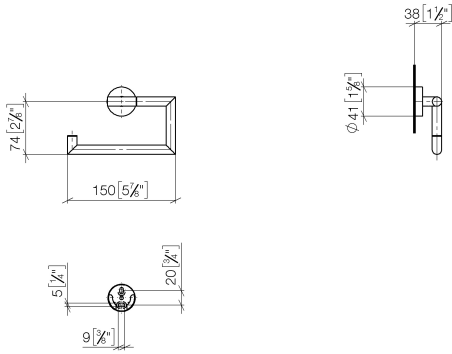

## EDITION PRO Distributeur de papier sans couvercle - Chrome

---

83 500 626

- largeur 150 mm
- hauteur 95 mm
- rosace Ø 41 mm
- saillie 38 mm

	Chrome	83 500 626-00
	Noir mat	83 500 626-33
	Chrome brossé	83 500 626-93

EDITION PRO Distributeur de papier sans couvercle - Chrome

---

83 500 626

mm [inches]