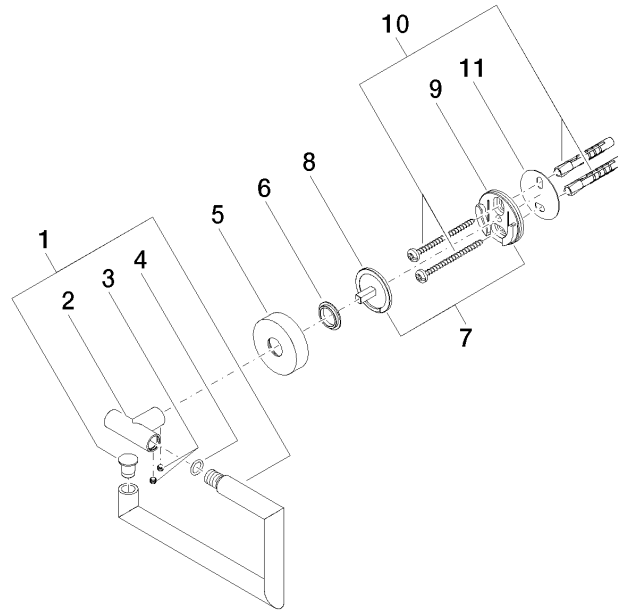

EDITION PRO Distributeur de papier sans couvercle - Chrome brossé

83 500 626

- largeur 150 mm
- hauteur 95 mm
- rosace Ø 41 mm
- saillie 38 mm

	Chrome brossé	83 500 626-93
	Chrome	83 500 626-00
	Noir mat	83 500 626-33

EDITION PRO Distributeur de papier sans couvercle - Chrome brossé

83 500 626

mm [inches]

EDITION PRO Distributeur de papier sans couvercle - Chrome brossé

83 500 626

Les pièces pour les
autres finitions
peuvent être
trouvées ici : Chrome

EDITION PRO Distributeur de papier sans couvercle - Chrome brossé

83 500 626

Liste des pièces de rechange

N°	Article Numéro	Désignation	Fréquence de montage	Délai de livraison
	90 28 22 626 00-93	patte de fixation	11	20