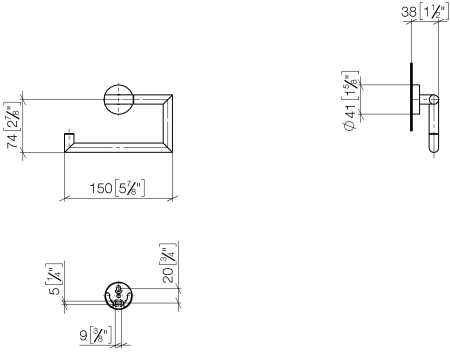

EDITION PRO Distributeur de papier sans couvercle - Chrome brossé

83 500 626

- largeur 150 mm
- hauteur 95 mm
- rosace Ø 41 mm
- saillie 38 mm

	Chrome brossé	83 500 626-93
	Chrome	83 500 626-00
	Noir mat	83 500 626-33

EDITION PRO Distributeur de papier sans couvercle - Chrome brossé

83 500 626

mm [inches]

EDITION PRO Distributeur de papier sans couvercle - Chrome brossé

83 500 626

Les pièces pour les
autres finitions
peuvent être
trouvées ici : Chrome