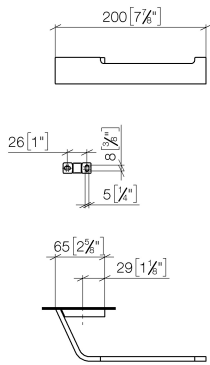

83 500 705

- largeur 200 mm
- hauteur 35 mm
- saillie 70 mm

	Chrome	83 500 705-00
	Platine brossé	83 500 705-06
	Dark Chrome	83 500 705-19
	Champagne brossé (Or 22cts)	83 500 705-46
	Champagne (Or 22cts)	83 500 705-47
	Dark Platinum brossé	83 500 705-99

83 500 705

mm [inches]

83 500 705

Les pièces pour les
autres finitions
peuvent être
trouvées ici : Platine
brossé

Liste des pièces de rechange

N°	Article Numéro	Désignation	Fréquence de montage	Délai de livraison
1	05 17 20 758 00 90	set de fixation	1	2
2	09 30 30 191 90	vis	3	2
3	08 17 70 500-00	patte de fixation	1	10
4	08 17 70 553-00	patte de fixation	1	10
5	04 31 11 113 00 90	tige	1	2