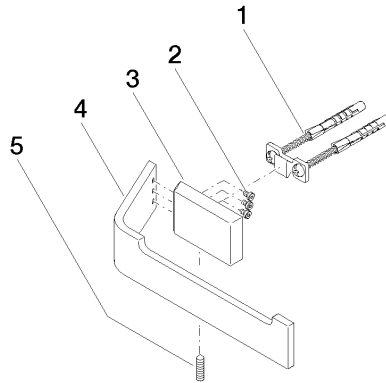

83 500 705

- largeur 200 mm
- hauteur 35 mm
- saillie 70 mm

	Chrome	83 500 705-00
	Platine brossé	83 500 705-06
	Dark Chrome	83 500 705-19
	Champagne brossé (Or 22cts)	83 500 705-46
	Champagne (Or 22cts)	83 500 705-47
	Dark Platinum brossé	83 500 705-99

83 500 705

mm [inches]

83 500 705

Les pièces pour les
autres finitions
peuvent être
trouvées ici : Platine
brossé

Liste des pièces de rechange

N°	Article Numéro	Désignation	Fréquence de montage	Délai de livraison
1	05 17 20 758 00 90	set de fixation	1	2
2	09 30 30 191 90	vis	3	2
3	08 17 70 500-00	patte de fixation	1	10
4	08 17 70 553-00	patte de fixation	1	10
5	04 31 11 113 00 90	tige	1	2