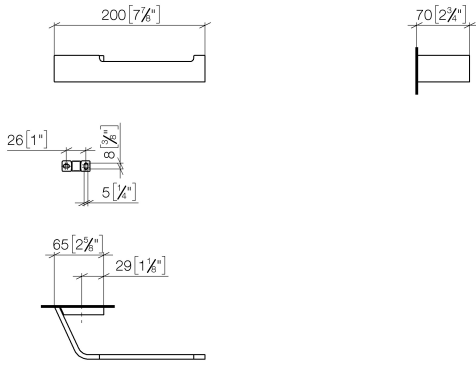

CL.1 Distributeur de papier sans couvercle - Dark Chrome

CL.1

83 500 705

- largeur 200 mm
- hauteur 35 mm
- saillie 70 mm

	Dark Chrome	83 500 705-19
	Chrome	83 500 705-00
	Platine brossé	83 500 705-06
	Champagne brossé (Or 22cts)	83 500 705-46
	Champagne (Or 22cts)	83 500 705-47
	Dark Platinum brossé	83 500 705-99

83 500 705

mm [inches]

83 500 705

Version du produit de 3/9/2015

Les pièces pour les
autres finitions
peuvent être
trouvées ici : Chrome

CL.1 Distributeur de papier sans couvercle - Dark Chrome

CL.1

83 500 705

Liste des pièces de rechange

Version du produit de 3/9/2015

N°	Article Numéro	Désignation	Fréquence de montage	Délai de livraison
	05 17 20 758 00 90	set de fixation	7	2