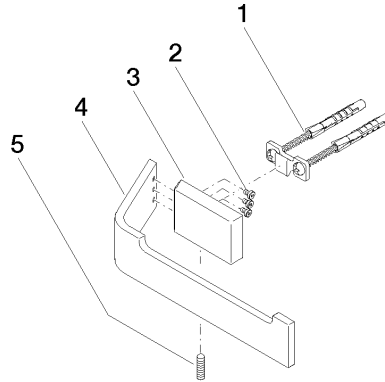

83 500 705

mm [inches]

83 500 705

Version du produit de 3/9/2015

Les pièces pour les
autres finitions
peuvent être
trouvées ici : Chrome

CL.1 Distributeur de papier sans couvercle - Dark Chrome

CL.1

83 500 705

Liste des pièces de rechange

Version du produit de 3/9/2015

N°	Article Numéro	Désignation	Fréquence de montage	Délai de livraison
	05 17 20 758 00 90	set de fixation	7	2