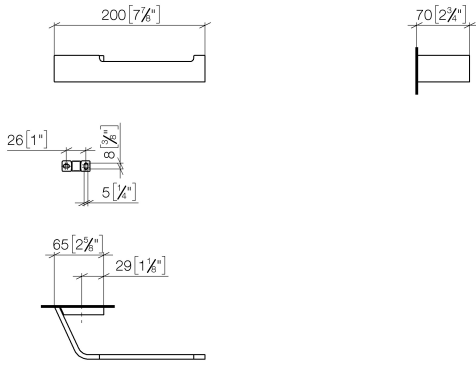

83 500 705

- largeur 200 mm
- hauteur 35 mm
- saillie 70 mm

	Dark Platinum brossé	83 500 705-99
	Chrome	83 500 705-00
	Platine brossé	83 500 705-06
	Dark Chrome	83 500 705-19
	Champagne brossé (Or 22cts)	83 500 705-46
	Champagne (Or 22cts)	83 500 705-47

83 500 705

mm [inches]

83 500 705

Version du produit de 3/9/2015

Les pièces pour les
autres finitions
peuvent être
trouvées ici : Chrome

CL.1 Distributeur de papier sans couvercle - Dark Platinum brossé

CL.1

83 500 705

Liste des pièces de rechange

Version du produit de 3/9/2015

N°	Article Numéro	Désignation	Fréquence de montage	Délai de livraison
	05 17 20 758 00 90	set de fixation	7	2