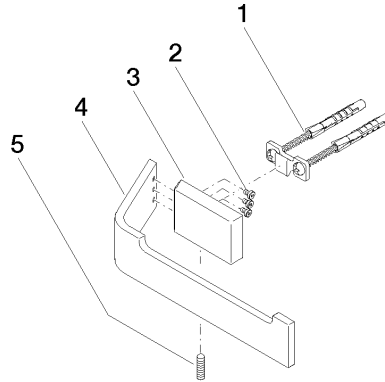

83 500 705

mm [inches]

83 500 705

Version du produit de 3/9/2015

Les pièces pour les
autres finitions
peuvent être
trouvées ici : Chrome

CL.1 Distributeur de papier sans couvercle - Dark Platinum brossé

CL.1