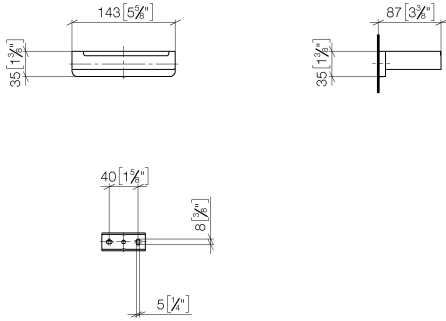

83 500 710

- largeur 140 mm
- hauteur 35 mm
- saillie 87 mm

	Chrome	83 500 710-00
	Platine brossé	83 500 710-06

83 500 710

mm [inches]

83 500 710

Les pièces pour les autres finitions peuvent être trouvées ici : Platine brossé

### Liste des pièces de rechange

N°	Article Numéro	Désignation	Fréquence de montage	Délai de livraison
1	05 17 20 718 00 90	set de fixation	1	2
2	90 30 30 059 00 90	vis	1	2
3	08 17 71 505-00	patte de fixation	1	10
4	90 31 11 112 00 90	tige	1	2
5	08 17 71 555-00	patte de fixation	1	10