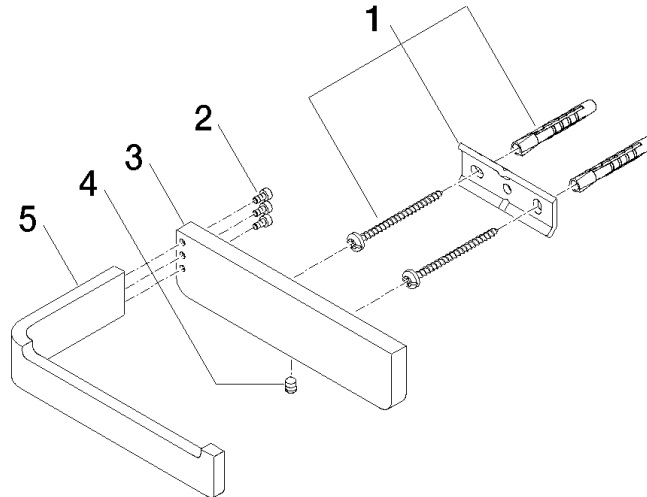

83 500 710

- largeur 140 mm
- hauteur 35 mm
- saillie 87 mm

	Chrome	83 500 710-00
	Platine brossé	83 500 710-06

83 500 710

mm [inches]

83 500 710

Les pièces pour les autres finitions peuvent être trouvées ici : Platine brossé

### Liste des pièces de rechange

N°	Article Numéro	Désignation	Fréquence de montage	Délai de livraison
1	05 17 20 718 00 90	set de fixation	1	2
2	90 30 30 059 00 90	vis	1	2
3	08 17 71 505-00	patte de fixation	1	10
4	90 31 11 112 00 90	tige	1	2
5	08 17 71 555-00	patte de fixation	1	10