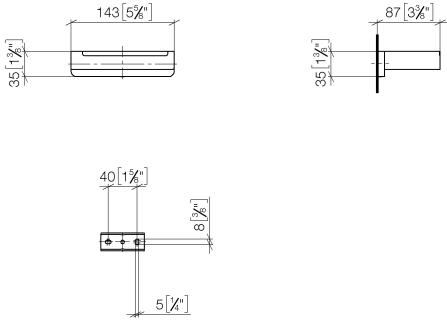

83 500 710

- largeur 140 mm
- hauteur 35 mm
- saillie 87 mm

	Platine brossé	83 500 710-06
	Chrome	83 500 710-00

83 500 710

mm [inches]

83 500 710

Les pièces pour les
autres finitions
peuvent être
trouvées ici : Chrome

83 500 710

Liste des pièces de rechange

N°	Article Numéro	Désignation	Fréquence de montage	Délai de livraison
	05 17 20 718 00 90	set de fixation	5	2