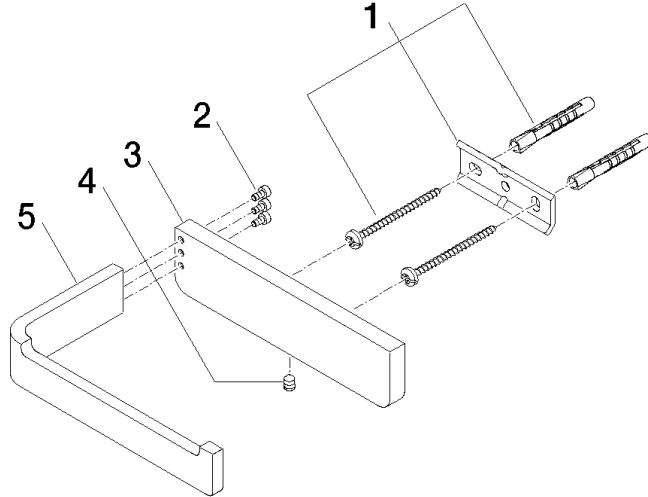

83 500 710

- largeur 140 mm
- hauteur 35 mm
- saillie 87 mm

	Platine brossé	83 500 710-06
	Chrome	83 500 710-00

83 500 710

mm [inches]

83 500 710

Les pièces pour les
autres finitions
peuvent être
trouvées ici : Chrome

83 500 710

Liste des pièces de rechange

N°	Article Numéro	Désignation	Fréquence de montage	Délai de livraison
	05 17 20 718 00 90	set de fixation	5	2