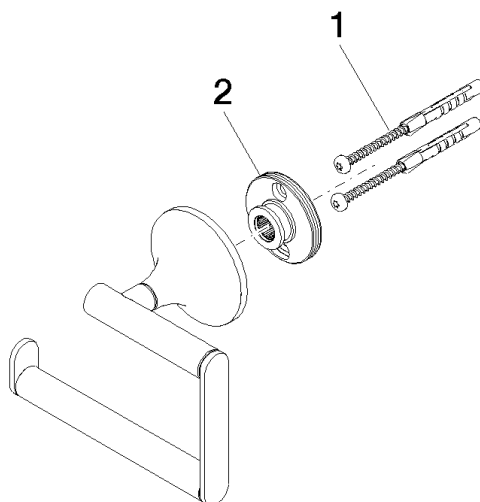

83 500 809

- largeur 130 mm
- hauteur 108 mm
- rosace Ø 60 mm
- saillie 63 mm

	Chrome	83 500 809-00
	Platine brossé	83 500 809-06
	Platine	83 500 809-08
	Dark Chrome	83 500 809-19
	Laiton brossé (Or 23cts)	83 500 809-28
	Bronze brossé	83 500 809-42
	Champagne brossé (Or 22cts)	83 500 809-46
	Champagne (Or 22cts)	83 500 809-47
	Dark Platinum brossé	83 500 809-99

83 500 809

mm [inches]

83 500 809

Les pièces pour les
autres finitions
peuvent être
trouvées ici : Platine
brossé

Liste des pièces de rechange

N°	Article Numéro	Désignation	Fréquence de montage	Délai de livraison
1	05 30 31 025 00 90	set de fixation	1	2
2	90 17 20 759 00 90	rondelle	1	2