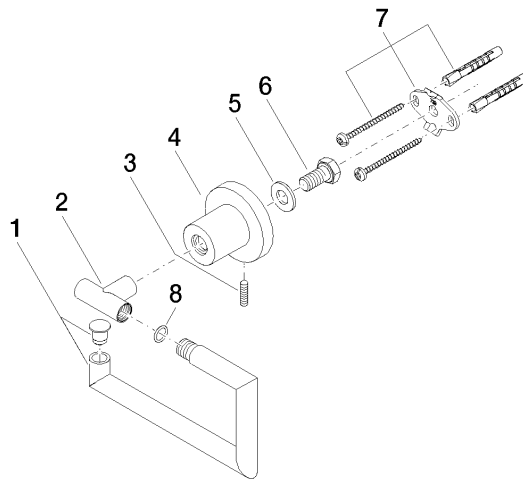

83 500 892

- largeur 152 mm
- hauteur 100 mm
- rosace Ø 55 mm
- saillie 72 mm

	Chrome	83 500 892-00
	Platine brossé	83 500 892-06
	Platine	83 500 892-08
	Dark Chrome	83 500 892-19
	Laiton brossé (Or 23cts)	83 500 892-28
	Noir mat	83 500 892-33
	Champagne brossé (Or 22cts)	83 500 892-46
	Champagne (Or 22cts)	83 500 892-47
	Chrome brossé	83 500 892-93
	Dark Platinum brossé	83 500 892-99

83 500 892

mm [inches]

83 500 892

Les pièces pour les autres finitions peuvent être trouvées ici : Platine brossé

Liste des pièces de rechange

N°	Article Numéro	Désignation	Fréquence de montage	Délai de livraison
1	90 28 22 640 00-00	patte de fixation	1	10
2	05 17 89 552 00-00	patte de fixation	1	10
3	04 31 11 113 00 90	tige	1	2
4	08 17 89 505-00	patte de fixation	1	10
5	09 30 11 046 90	rondelle	1	2
6	09 30 30 071 90	vis	1	2
7	05 17 20 739 00 90	set de fixation	1	2
8	09 14 10 042 90	joint	1	2