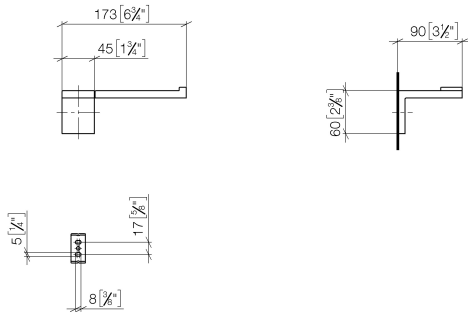

83 500 980

- largeur 175 mm
- hauteur 60 mm
- saillie 90 mm

	Chrome	83 500 980-00
	Platine brossé	83 500 980-06
	Platine	83 500 980-08
	Laiton brossé (Or 23cts)	83 500 980-28
	Noir mat	83 500 980-33
	Dark Platinum brossé	83 500 980-99

83 500 980

mm [inches]

83 500 980

Les pièces pour les autres finitions peuvent être trouvées ici : Platine brossé

Liste des pièces de rechange

N°	Article Numéro	Désignation	Fréquence de montage	Délai de livraison
1	05 17 20 736 00 90	set de fixation	1	2
2	08 17 98 500-00	patte de fixation	1	10
3	04 31 11 113 00 90	tige	1	2
4	09 31 11 204 90	tige	1	2
5	09 31 11 203 90	tige	1	2
6	08 17 98 554-00	patte de fixation	1	10
7	90 31 11 030 00 90	tige	1	2
8	09 31 11 059 90	tige	1	2