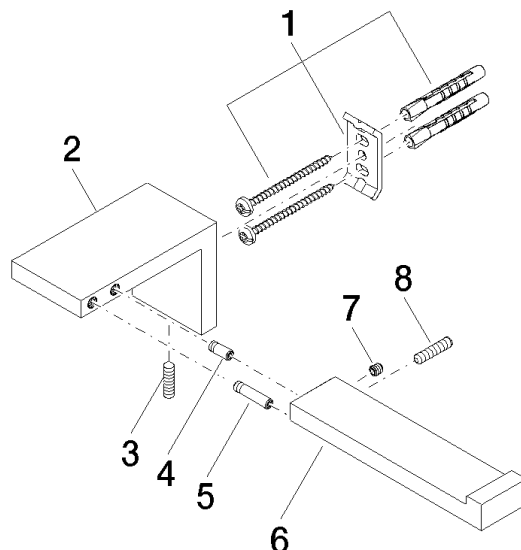

83 500 980

- largeur 175 mm
- hauteur 60 mm
- saillie 90 mm

	Chrome	83 500 980-00
	Platine brossé	83 500 980-06
	Platine	83 500 980-08
	Laiton brossé (Or 23cts)	83 500 980-28
	Noir mat	83 500 980-33
	Dark Platinum brossé	83 500 980-99

83 500 980

mm [inches]

83 500 980

Les pièces pour les autres finitions peuvent être trouvées ici : Platine brossé

Liste des pièces de rechange

N°	Article Numéro	Désignation	Fréquence de montage	Délai de livraison
1	05 17 20 736 00 90	set de fixation	1	2
2	08 17 98 500-00	patte de fixation	1	10
3	04 31 11 113 00 90	tige	1	2
4	09 31 11 204 90	tige	1	2
5	09 31 11 203 90	tige	1	2
6	08 17 98 554-00	patte de fixation	1	10
7	90 31 11 030 00 90	tige	1	2
8	09 31 11 059 90	tige	1	2