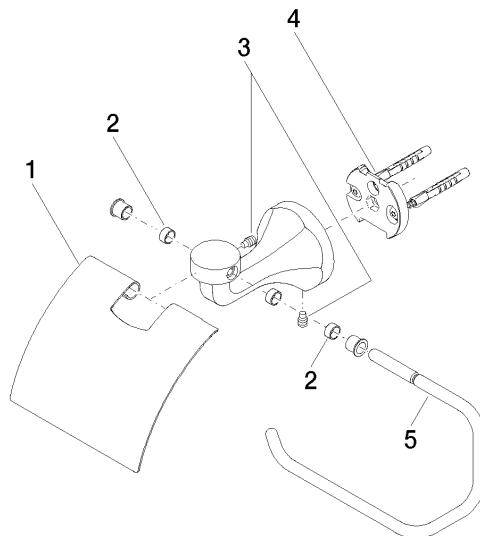

83 510 361

- largeur 145 mm
- hauteur 90 mm
- saillie 150 mm

	Chrome	83 510 361-00
	Platine brossé	83 510 361-06
	Platine	83 510 361-08
	Laiton (Or 23cts)	83 510 361-09
	Laiton brossé (Or 23cts)	83 510 361-28
	Dark Platinum brossé	83 510 361-99

83 510 361

mm [inches]

83 510 361

Les pièces pour les autres finitions peuvent être trouvées ici : Platine brossé

Liste des pièces de rechange

N°	Article Numéro	Désignation	Fréquence de montage	Délai de livraison
1	08 11 02 508-00	couvercle	1	10
2	08 18 40 505 90	douille	2	2
3	04 31 11 140 00 90	tige	2	2
4	05 17 97 507 00 90	set de fixation	1	2
5	08 18 70 501-00	barre de soutien	1	10