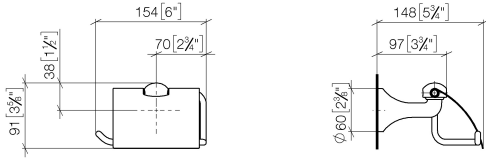

83 510 361

- largeur 145 mm
- hauteur 90 mm
- saillie 150 mm

	Chrome	83 510 361-00
	Platine brossé	83 510 361-06
	Platine	83 510 361-08
	Laiton (Or 23cts)	83 510 361-09
	Laiton brossé (Or 23cts)	83 510 361-28
	Dark Platinum brossé	83 510 361-99

83 510 361

mm [inches]

83 510 361

Les pièces pour les autres finitions peuvent être trouvées ici : Platine brossé

Liste des pièces de rechange

N°	Article Numéro	Désignation	Fréquence de montage	Délai de livraison
1	08 11 02 508-00	couvercle	1	10
2	08 18 40 505 90	douille	2	2
3	04 31 11 140 00 90	tige	2	2
4	05 17 97 507 00 90	set de fixation	1	2
5	08 18 70 501-00	barre de soutien	1	10