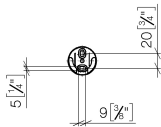

EDITION PRO Distributeur de papier avec couvercle - Chrome

83 510 626

- largeur 150 mm
- hauteur 95 mm
- rosace Ø 40 mm
- saillie 40 mm

	Chrome	83 510 626-00
	Noir mat	83 510 626-33
	Chrome brossé	83 510 626-93

EDITION PRO Distributeur de papier avec couvercle - Chrome

83 510 626

mm [inches]

EDITION PRO Distributeur de papier avec couvercle - Chrome

83 510 626

Les pièces pour les autres finitions peuvent être trouvées ici : [Noir](#) [mat](#)

Liste des pièces de rechange

N°	Article Numéro	Désignation	Fréquence de montage	Délai de livraison
1	05 30 31 025 00 90	set de fixation	1	2
2	05 30 11 519 00 90	rondelle	1	2
3	05 17 97 501 01 90	set de fixation	1	2
4	08 17 97 501 07	patte de fixation	1	2
5	08 17 97 559 90	patte de fixation	1	2
6	08 30 11 516 90	anneau	1	2
7	08 27 97 500-00	rosace	1	10
8	90 31 11 038 00 90	tige	4	2
9	05 17 97 562 01-00	patte de fixation	1	10
10	08 11 02 514-00	couvercle	1	10
11	90 28 22 628 00-00	patte de fixation	1	10