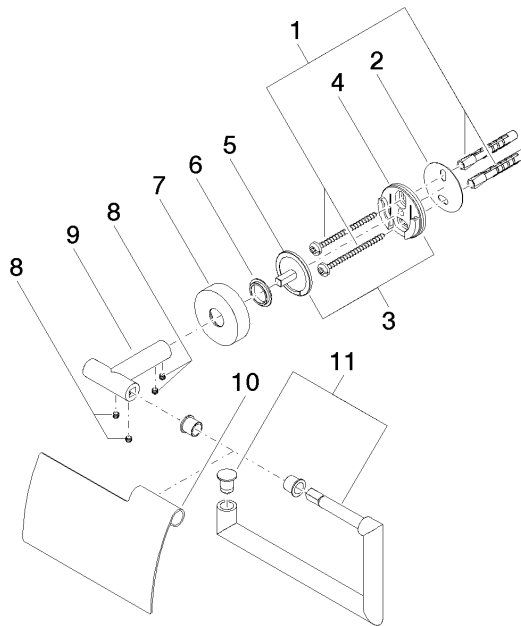

EDITION PRO Distributeur de papier avec couvercle - Chrome

83 510 626

- largeur 150 mm
- hauteur 95 mm
- rosace Ø 40 mm
- saillie 40 mm

	Chrome	83 510 626-00
	Noir mat	83 510 626-33
	Chrome brossé	83 510 626-93

EDITION PRO Distributeur de papier avec couvercle - Chrome

83 510 626

mm [inches]

EDITION PRO Distributeur de papier avec couvercle - Chrome

83 510 626

Les pièces pour les autres finitions peuvent être trouvées ici : [Noir](#) [mat](#)

Liste des pièces de rechange

N°	Article Numéro	Désignation	Fréquence de montage	Délai de livraison
1	05 30 31 025 00 90	set de fixation	1	2
2	05 30 11 519 00 90	rondelle	1	2
3	05 17 97 501 01 90	set de fixation	1	2
4	08 17 97 501 07	patte de fixation	1	2
5	08 17 97 559 90	patte de fixation	1	2
6	08 30 11 516 90	anneau	1	2
7	08 27 97 500-00	rosace	1	10
8	90 31 11 038 00 90	tige	4	2
9	05 17 97 562 01-00	patte de fixation	1	10
10	08 11 02 514-00	couvercle	1	10
11	90 28 22 628 00-00	patte de fixation	1	10