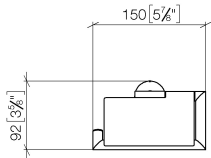

EDITION PRO Distributeur de papier avec couvercle - Chrome

83 510 626

- largeur 150 mm
- hauteur 95 mm
- rosace Ø 40 mm
- saillie 40 mm

	Chrome	83 510 626-00
	Noir mat	83 510 626-33
	Chrome brossé	83 510 626-93

EDITION PRO Distributeur de papier avec couvercle - Chrome

83 510 626

mm [inches]

EDITION PRO Distributeur de papier avec couvercle - Chrome

83 510 626

Les pièces pour les autres finitions peuvent être trouvées ici : [Noir](#) [mat](#)