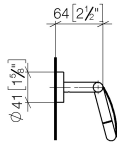

EDITION PRO Distributeur de papier avec couvercle - Chrome

83 510 626

- largeur 150 mm
- hauteur 95 mm
- rosace Ø 40 mm
- saillie 40 mm

	Chrome	83 510 626-00
	Noir mat	83 510 626-33
	Chrome brossé	83 510 626-93

EDITION PRO Distributeur de papier avec couvercle - Chrome

83 510 626

mm [inches]

EDITION PRO Distributeur de papier avec couvercle - Chrome

83 510 626

Les pièces pour les autres finitions peuvent être trouvées ici : [Noir](#) [mat](#)

Liste des pièces de rechange

N°	Article Numéro	Désignation	Fréquence de montage	Délai de livraison
1	05 30 31 025 00 90	set de fixation	1	2
2	05 30 11 519 00 90	rondelle	1	2
3	05 17 97 501 01 90	set de fixation	1	2
4	08 17 97 501 07	patte de fixation	1	2
5	08 17 97 559 90	patte de fixation	1	2
6	08 30 11 516 90	anneau	1	2
7	08 27 97 500-00	rosace	1	10
8	90 31 11 038 00 90	tige	4	2
9	05 17 97 562 01-00	patte de fixation	1	10
10	08 11 02 514-00	couvercle	1	10
11	90 28 22 628 00-00	patte de fixation	1	10