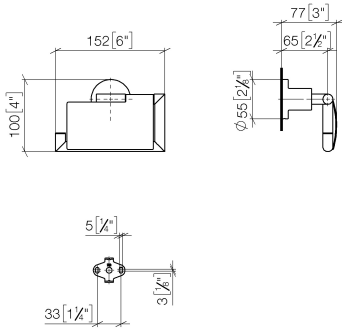

83 510 892

- largeur 152 mm
- hauteur 100 mm
- rosace Ø 55 mm
- saillie 77 mm

	Chrome	83 510 892-00
	Platine brossé	83 510 892-06
	Platine	83 510 892-08
	Dark Chrome	83 510 892-19
	Laiton brossé (Or 23cts)	83 510 892-28
	Noir mat	83 510 892-33
	Champagne brossé (Or 22cts)	83 510 892-46
	Champagne (Or 22cts)	83 510 892-47
	Chrome brossé	83 510 892-93
	Dark Platinum brossé	83 510 892-99

83 510 892

mm [inches]

83 510 892

Les pièces pour les autres finitions peuvent être trouvées ici : Platine brossé

Liste des pièces de rechange

N°	Article Numéro	Désignation	Fréquence de montage	Délai de livraison
1	05 17 20 739 00 90	set de fixation	1	2
2	09 30 30 071 90	vis	1	2
3	09 30 11 046 90	rondelle	1	2
4	08 17 89 505-00	patte de fixation	1	10
5	04 31 11 113 00 90	tige	1	2
6	05 17 89 553 00-00	patte de fixation	1	10
7	90 31 11 038 00 90	tige	2	2
8	08 11 02 514-00	couvercle	1	10
9	90 28 22 641 00-00	patte de fixation	1	10