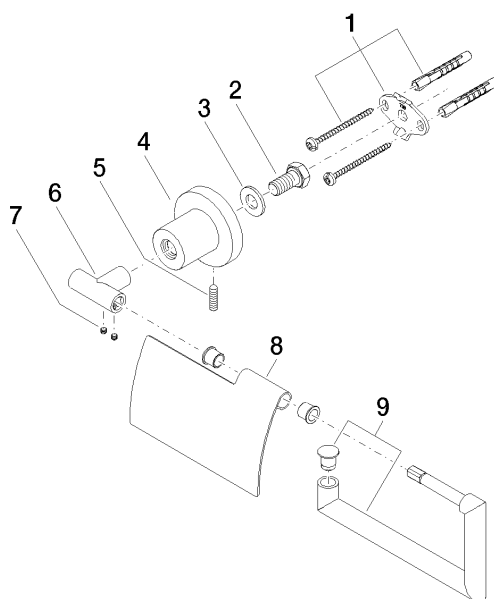

83 510 892

- largeur 152 mm
- hauteur 100 mm
- rosace Ø 55 mm
- saillie 77 mm

	Chrome	83 510 892-00
	Platine brossé	83 510 892-06
	Platine	83 510 892-08
	Dark Chrome	83 510 892-19
	Laiton brossé (Or 23cts)	83 510 892-28
	Noir mat	83 510 892-33
	Champagne brossé (Or 22cts)	83 510 892-46
	Champagne (Or 22cts)	83 510 892-47
	Chrome brossé	83 510 892-93
	Dark Platinum brossé	83 510 892-99

83 510 892

mm [inches]

83 510 892

Les pièces pour les autres finitions peuvent être trouvées ici : Platine brossé

Liste des pièces de rechange

N°	Article Numéro	Désignation	Fréquence de montage	Délai de livraison
1	05 17 20 739 00 90	set de fixation	1	2
2	09 30 30 071 90	vis	1	2
3	09 30 11 046 90	rondelle	1	2
4	08 17 89 505-00	patte de fixation	1	10
5	04 31 11 113 00 90	tige	1	2
6	05 17 89 553 00-00	patte de fixation	1	10
7	90 31 11 038 00 90	tige	2	2
8	08 11 02 514-00	couvercle	1	10
9	90 28 22 641 00-00	patte de fixation	1	10