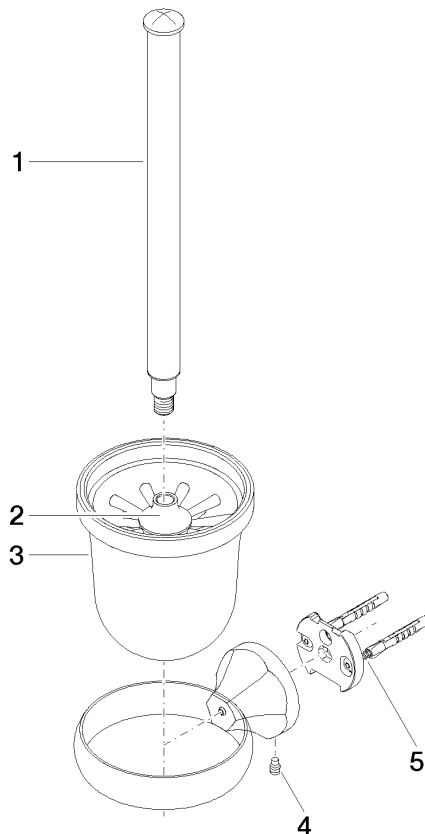

83 900 361

- coupe en cristal, mat
- tête de brosse, blanche
- largeur 110 mm
- hauteur 400 mm
- saillie 147 mm

	Chrome	83 900 361-00
	Platine brossé	83 900 361-06
	Platine	83 900 361-08
	Laiton (Or 23cts)	83 900 361-09
	Laiton brossé (Or 23cts)	83 900 361-28
	Dark Platinum brossé	83 900 361-99

83 900 361

mm [inches]

83 900 361

Les pièces pour les autres finitions peuvent être trouvées ici : [Platine brossé](#)

Liste des pièces de rechange

N°	Article Numéro	Désignation	Fréquence de montage	Délai de livraison
1	90 28 22 538 03-00	poignée	1	10
2	08 18 50 600 90	brosse	1	60
3	90 90 04 000 00 82	verre	1	2
4	04 31 11 140 00 90	tige	1	2
5	05 17 97 507 00 90	set de fixation	1	2