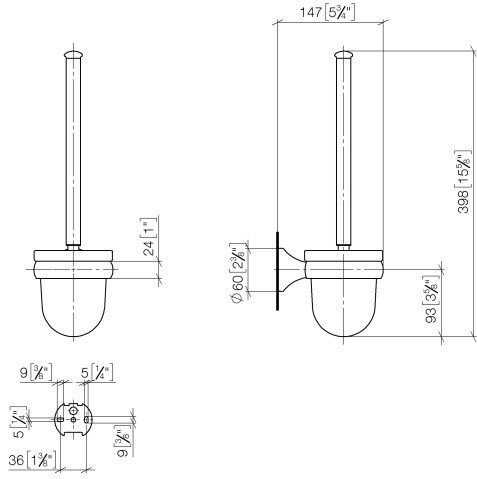

83 900 361

- coupe en cristal, mat
- tête de brosse, blanche
- largeur 110 mm
- hauteur 400 mm
- saillie 147 mm

	Chrome	83 900 361-00
	Platine brossé	83 900 361-06
	Platine	83 900 361-08
	Laiton (Or 23cts)	83 900 361-09
	Laiton brossé (Or 23cts)	83 900 361-28
	Dark Platinum brossé	83 900 361-99

83 900 361

mm [inches]

83 900 361

Les pièces pour les autres finitions peuvent être trouvées ici : [Platine brossé](#)

Liste des pièces de rechange

N°	Article Numéro	Désignation	Fréquence de montage	Délai de livraison
1	90 28 22 538 03-00	poignée	1	10
2	08 18 50 600 90	brosse	1	60
3	90 90 04 000 00 82	verre	1	2
4	04 31 11 140 00 90	tige	1	2
5	05 17 97 507 00 90	set de fixation	1	2