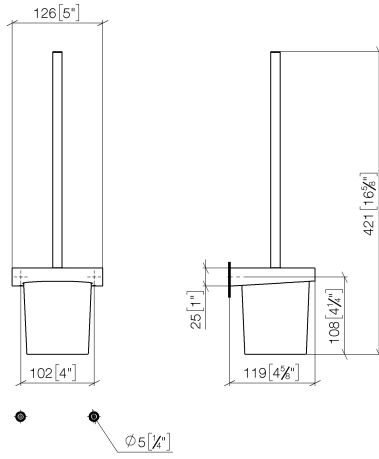

EDITION PRO Porte-balai murale - Chrome brossé

83 900 626

- verre en cristal
- tête de brosse noir mat
- largeur 126 mm
- hauteur 421 mm
- saillie 119 mm

	Chrome brossé	83 900 626-93
	Chrome	83 900 626-00
	Noir mat	83 900 626-33

EDITION PRO Porte-balai murale - Chrome brossé

83 900 626

mm [inches]

EDITION PRO Porte-balai murale - Chrome brossé

83 900 626

Les pièces pour les
autres finitions
peuvent être
trouvées ici : Chrome

EDITION PRO Porte-balai murale - Chrome brossé

83 900 626

Liste des pièces de rechange

N°	Article Numéro	Désignation	Fréquence de montage	Délai de livraison
	90 20 97 507 00-93	poignée	8	20