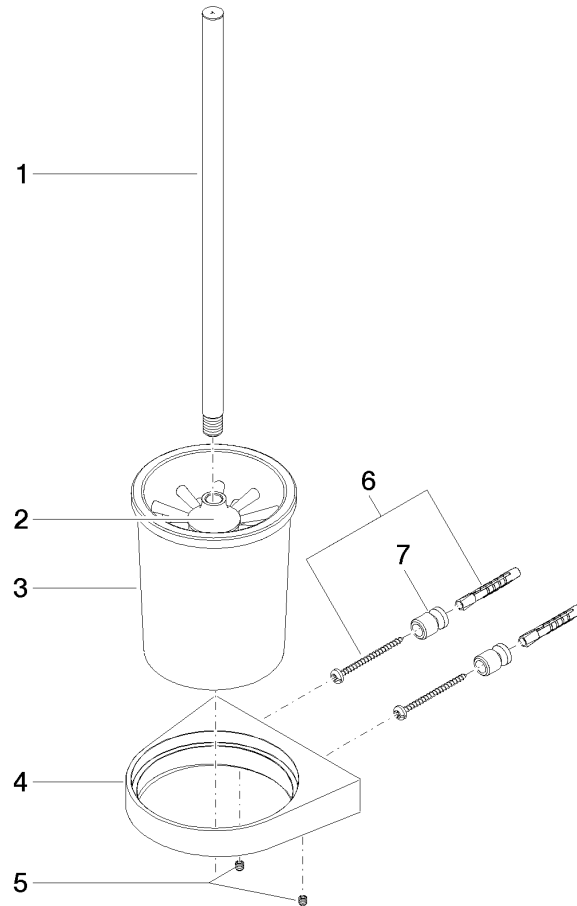

EDITION PRO Porte-balai murale - Chrome brossé

83 900 626

- verre en cristal
- tête de brosse noir mat
- largeur 126 mm
- hauteur 421 mm
- saillie 119 mm

	Chrome brossé	83 900 626-93
	Chrome	83 900 626-00
	Noir mat	83 900 626-33

EDITION PRO Porte-balai murale - Chrome brossé

83 900 626

mm [inches]

EDITION PRO Porte-balai murale - Chrome brossé

83 900 626

Les pièces pour les
autres finitions
peuvent être
trouvées ici : Chrome

EDITION PRO Porte-balai murale - Chrome brossé

83 900 626

Liste des pièces de rechange

N°	Article Numéro	Désignation	Fréquence de montage	Délai de livraison
	90 20 97 507 00-93	poignée	8	20