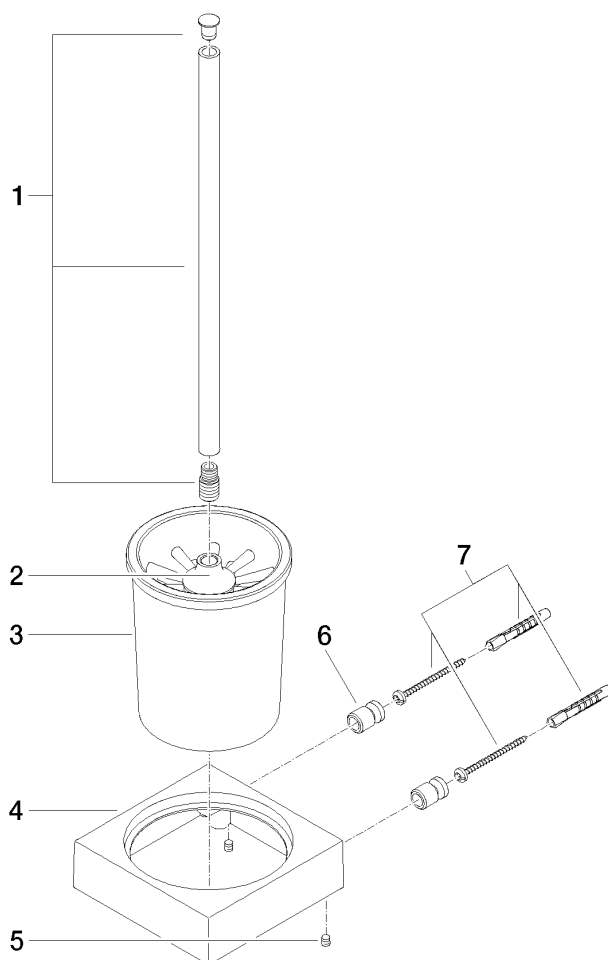

83 900 780

- coupe en cristal, mat
- tête de brosse noir mat
- largeur 118 mm
- hauteur 415 mm
- saillie 118 mm

S'adapte aux gammes suivantes : MEM,  
CL.1, CYO

	Chrome	83 900 780-00
	Platine brossé	83 900 780-06
	Platine	83 900 780-08
	Dark Chrome	83 900 780-19
	Laiton brossé (Or 23cts)	83 900 780-28
	Champagne brossé (Or 22cts)	83 900 780-46
	Champagne (Or 22cts)	83 900 780-47
	Dark Platinum brossé	83 900 780-99

83 900 780

83 900 780

Les pièces pour les autres finitions peuvent être trouvées ici : Platine brossé

Liste des pièces de rechange

N°	Article Numéro	Désignation	Fréquence de montage	Délai de livraison
1	90 20 97 507 00-00	poignée	1	10
2	90 18 50 601 00 90	brosse	1	2
3	90 90 04 008 00 82	verre	1	2
4	08 23 01 505-00	patte de fixation	1	10
5	90 31 11 004 00 90	tige	2	2
6	08 17 20 726 90	patte de fixation	2	2
7	05 17 20 726 02 90	set de fixation	1	2