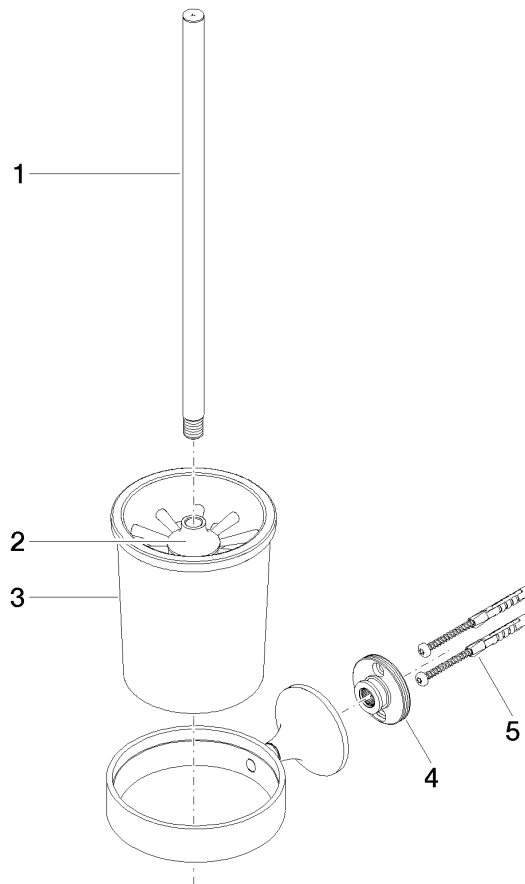

83 900 809

- coupe en cristal, mat
- tête de brosse noir mat
- largeur 110 mm
- hauteur 421 mm
- saillie 158 mm

	Platine brossé	83 900 809-06
	Chrome	83 900 809-00
	Platine	83 900 809-08
	Dark Chrome	83 900 809-19
	Laiton brossé (Or 23cts)	83 900 809-28
	Bronze brossé	83 900 809-42
	Champagne brossé (Or 22cts)	83 900 809-46
	Champagne (Or 22cts)	83 900 809-47
	Dark Platinum brossé	83 900 809-99

83 900 809

mm [inches]

83 900 809

Version du produit de 3/13/2017 à 8/29/2019

Version du produit de 8/29/2019

Les pièces pour les
autres finitions
peuvent être
trouvées ici : Chrome

VAIA Porte-balai murale - Platine brossé

VAIA

83 900 809

Liste des pièces de rechange

Version du produit de 3/13/2017 à 8/29/2019

Version du produit de 8/29/2019

N°	Article Numéro	Désignation	Fréquence de montage	Délai de livraison
	90 20 97 507 00-06	poignée	5	10