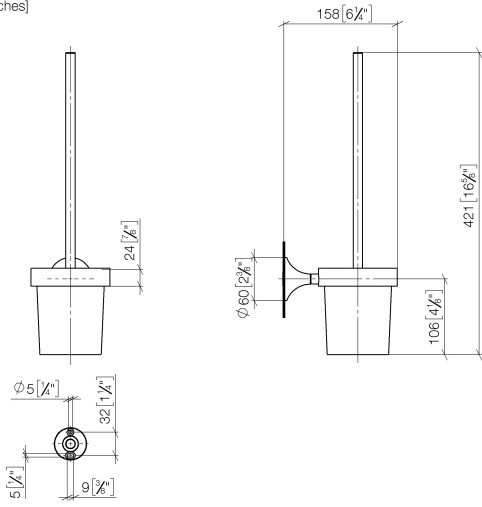

83 900 809

- coupe en cristal, mat
- tête de brosse noir mat
- largeur 110 mm
- hauteur 421 mm
- saillie 158 mm

	Platine brossé	83 900 809-06
	Chrome	83 900 809-00
	Platine	83 900 809-08
	Dark Chrome	83 900 809-19
	Laiton brossé (Or 23cts)	83 900 809-28
	Bronze brossé	83 900 809-42
	Champagne brossé (Or 22cts)	83 900 809-46
	Champagne (Or 22cts)	83 900 809-47
	Dark Platinum brossé	83 900 809-99

83 900 809

mm [inches]

83 900 809

Version du produit de 3/13/2017 à 8/29/2019

Version du produit de 8/29/2019

Les pièces pour les
autres finitions
peuvent être
trouvées ici : Chrome

VAIA Porte-balai murale - Platine brossé

VAIA

83 900 809

Liste des pièces de rechange

Version du produit de 3/13/2017 à 8/29/2019

Version du produit de 8/29/2019

N°	Article Numéro	Désignation	Fréquence de montage	Délai de livraison
	90 20 97 507 00-06	poignée	5	10