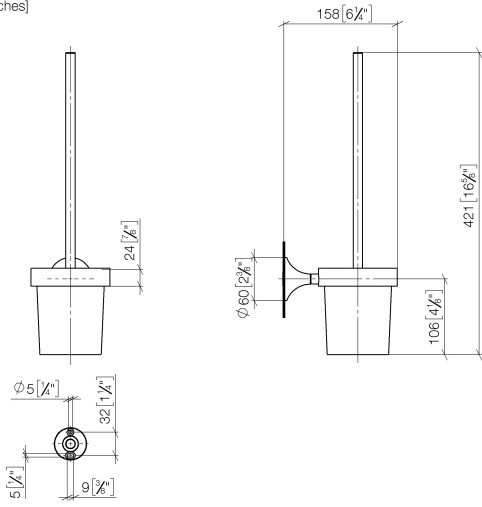

83 900 809

- coupe en cristal, mat
- tête de brosse noir mat
- largeur 110 mm
- hauteur 421 mm
- saillie 158 mm

	Dark Chrome	83 900 809-19
	Chrome	83 900 809-00
	Platine brossé	83 900 809-06
	Platine	83 900 809-08
	Laiton brossé (Or 23cts)	83 900 809-28
	Bronze brossé	83 900 809-42
	Champagne brossé (Or 22cts)	83 900 809-46
	Champagne (Or 22cts)	83 900 809-47
	Dark Platinum brossé	83 900 809-99

83 900 809

mm [inches]

83 900 809

Les pièces pour les  
autres finitions  
peuvent être  
trouvées ici : Chrome

## Liste des pièces de rechange