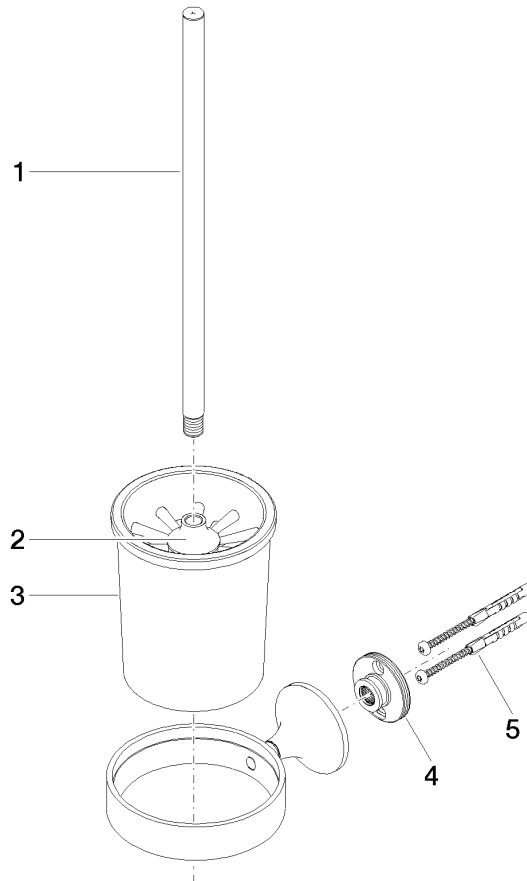

83 900 809

- coupe en cristal, mat
- tête de brosse noir mat
- largeur 110 mm
- hauteur 421 mm
- saillie 158 mm

	Dark Chrome	83 900 809-19
	Chrome	83 900 809-00
	Platine brossé	83 900 809-06
	Platine	83 900 809-08
	Laiton brossé (Or 23cts)	83 900 809-28
	Bronze brossé	83 900 809-42
	Champagne brossé (Or 22cts)	83 900 809-46
	Champagne (Or 22cts)	83 900 809-47
	Dark Platinum brossé	83 900 809-99

83 900 809

mm [inches]

83 900 809

Les pièces pour les  
autres finitions  
peuvent être  
trouvées ici : Chrome

## Liste des pièces de rechange