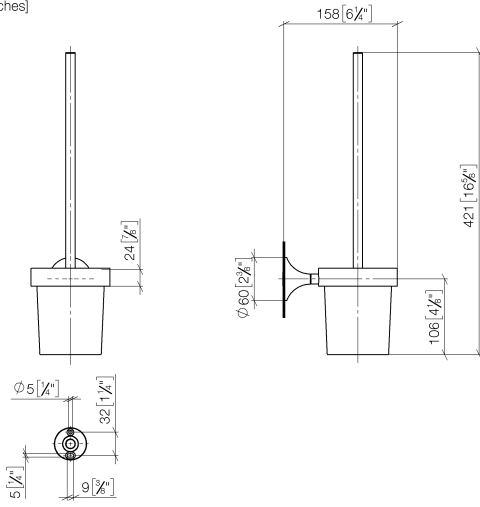

83 900 809

- coupe en cristal, mat
- tête de brosse noir mat
- largeur 110 mm
- hauteur 421 mm
- saillie 158 mm

	Dark Platinum brossé	83 900 809-99
	Chrome	83 900 809-00
	Platine brossé	83 900 809-06
	Platine	83 900 809-08
	Dark Chrome	83 900 809-19
	Laiton brossé (Or 23cts)	83 900 809-28
	Bronze brossé	83 900 809-42
	Champagne brossé (Or 22cts)	83 900 809-46
	Champagne (Or 22cts)	83 900 809-47

83 900 809

mm [inches]

83 900 809

Version du produit de 3/13/2017 à 8/29/2019

Version du produit de 8/29/2019

Les pièces pour les
autres finitions
peuvent être
trouvées ici : Chrome

VAIA Porte-balai murale - Dark Platinum brossé

VAIA

83 900 809

Liste des pièces de rechange

Version du produit de 3/13/2017 à 8/29/2019

Version du produit de 8/29/2019

N°	Article Numéro	Désignation	Fréquence de montage	Délai de livraison
	90 20 97 507 00-99	poignée	5	30