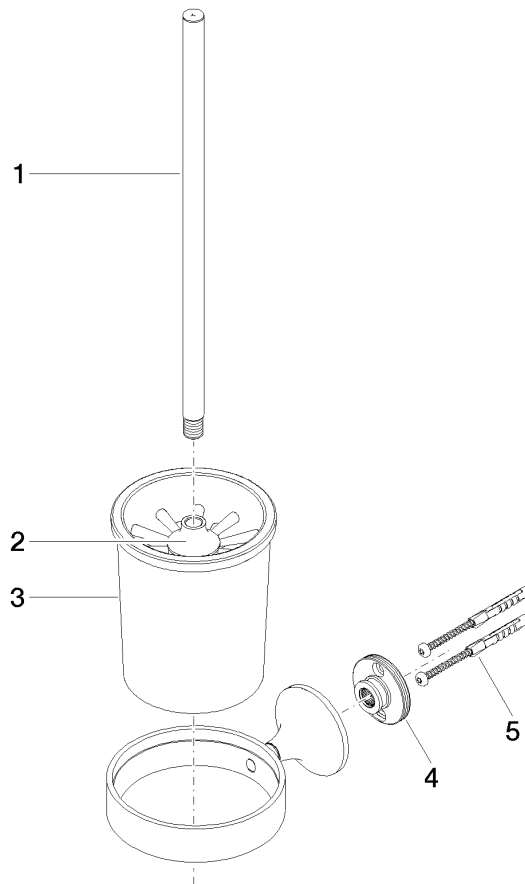

83 900 809

- coupe en cristal, mat
- tête de brosse noir mat
- largeur 110 mm
- hauteur 421 mm
- saillie 158 mm

	Dark Platinum brossé	83 900 809-99
	Chrome	83 900 809-00
	Platine brossé	83 900 809-06
	Platine	83 900 809-08
	Dark Chrome	83 900 809-19
	Laiton brossé (Or 23cts)	83 900 809-28
	Bronze brossé	83 900 809-42
	Champagne brossé (Or 22cts)	83 900 809-46
	Champagne (Or 22cts)	83 900 809-47

83 900 809

mm [inches]

83 900 809

Version du produit de 3/13/2017 à 8/29/2019

Version du produit de 8/29/2019

Les pièces pour les
autres finitions
peuvent être
trouvées ici : Chrome

VAIA Porte-balai murale - Dark Platinum brossé

VAIA

83 900 809

Liste des pièces de rechange

Version du produit de 3/13/2017 à 8/29/2019

Version du produit de 8/29/2019

N°	Article Numéro	Désignation	Fréquence de montage	Délai de livraison
	90 20 97 507 00-99	poignée	5	30