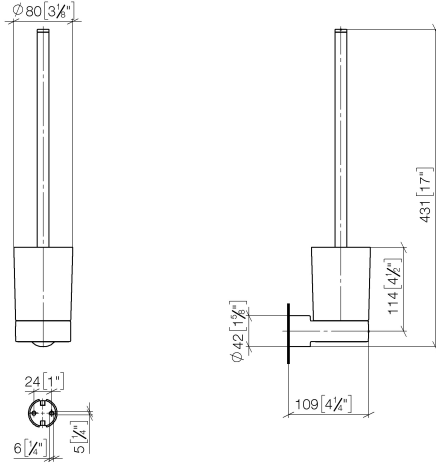

## Porte-balai murale - Soft Black

---

83 900 832

- coupe en cristal, mat
- tête de brosse noir mat
- largeur 80 mm
- hauteur 430 mm
- saillie 111 mm

	Soft Black	83 900 832-69
	Chrome	83 900 832-00

---

# Porte-balai murale - Soft Black

83 900 832

mm [inches]