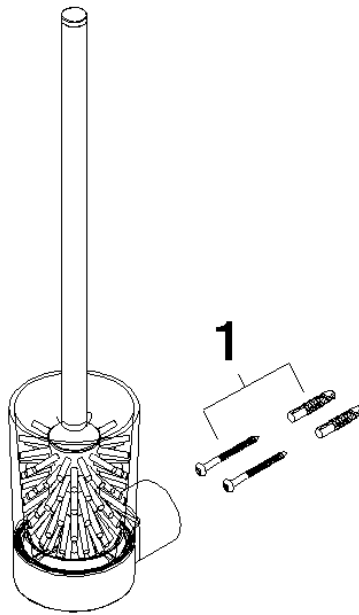

Porte-balai murale - Soft Black

---

83 900 832

Version du produit de 1/1/2023

Les pièces pour les
autres finitions
peuvent être
trouvées ici : Chrome