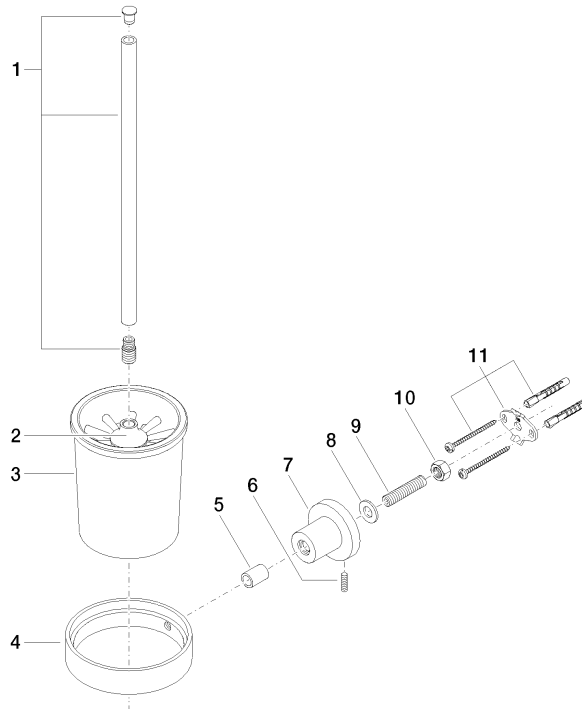

83 900 892

- coupe en cristal, mat
- tête de brosse noir mat
- largeur 110 mm
- hauteur 415 mm
- saillie 180 mm

	Chrome	83 900 892-00
	Platine brossé	83 900 892-06
	Platine	83 900 892-08
	Dark Chrome	83 900 892-19
	Laiton brossé (Or 23cts)	83 900 892-28
	Noir mat	83 900 892-33
	Champagne brossé (Or 22cts)	83 900 892-46
	Champagne (Or 22cts)	83 900 892-47
	Chrome brossé	83 900 892-93
	Dark Platinum brossé	83 900 892-99

83 900 892

mm [inches]

83 900 892

Les pièces pour les autres finitions peuvent être trouvées ici : Platine brossé

### Liste des pièces de rechange

N°	Article Numéro	Désignation	Fréquence de montage	Délai de livraison
1	90 20 97 507 00-00	poignée	1	10
2	90 18 50 601 00 90	brosse	1	2
3	90 90 04 008 00 82	verre	1	2
4	08 17 20 634-00	patte de fixation	1	10
5	08 17 20 624-00	patte de fixation	1	10
6	04 31 11 113 00 90	tige	1	2
7	08 17 89 505-00	patte de fixation	1	10
8	09 30 11 046 90	rondelle	1	2
9	08 18 50 586 90	vis	1	2
10	09 23 10 026 90	écrou	1	2
11	05 17 20 739 00 90	set de fixation	1	2