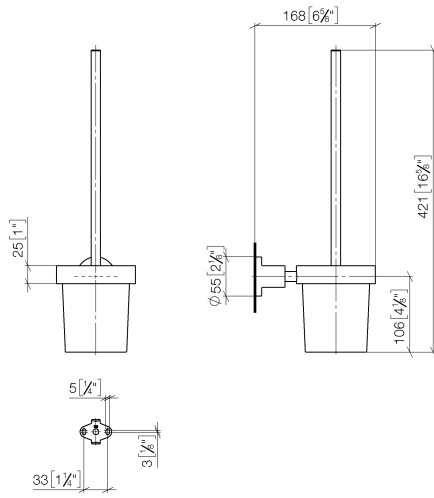

83 900 892

- coupe en cristal, mat
- tête de brosse noir mat
- largeur 110 mm
- hauteur 415 mm
- saillie 180 mm

	Chrome	83 900 892-00
	Platine brossé	83 900 892-06
	Platine	83 900 892-08
	Dark Chrome	83 900 892-19
	Laiton brossé (Or 23cts)	83 900 892-28
	Noir mat	83 900 892-33
	Champagne brossé (Or 22cts)	83 900 892-46
	Champagne (Or 22cts)	83 900 892-47
	Chrome brossé	83 900 892-93
	Dark Platinum brossé	83 900 892-99

83 900 892

mm [inches]

83 900 892

Les pièces pour les autres finitions peuvent être trouvées ici : Platine brossé

### Liste des pièces de rechange

N°	Article Numéro	Désignation	Fréquence de montage	Délai de livraison
1	90 20 97 507 00-00	poignée	1	10
2	90 18 50 601 00 90	brosse	1	2
3	90 90 04 008 00 82	verre	1	2
4	08 17 20 634-00	patte de fixation	1	10
5	08 17 20 624-00	patte de fixation	1	10
6	04 31 11 113 00 90	tige	1	2
7	08 17 89 505-00	patte de fixation	1	10
8	09 30 11 046 90	rondelle	1	2
9	08 18 50 586 90	vis	1	2
10	09 23 10 026 90	écrou	1	2
11	05 17 20 739 00 90	set de fixation	1	2