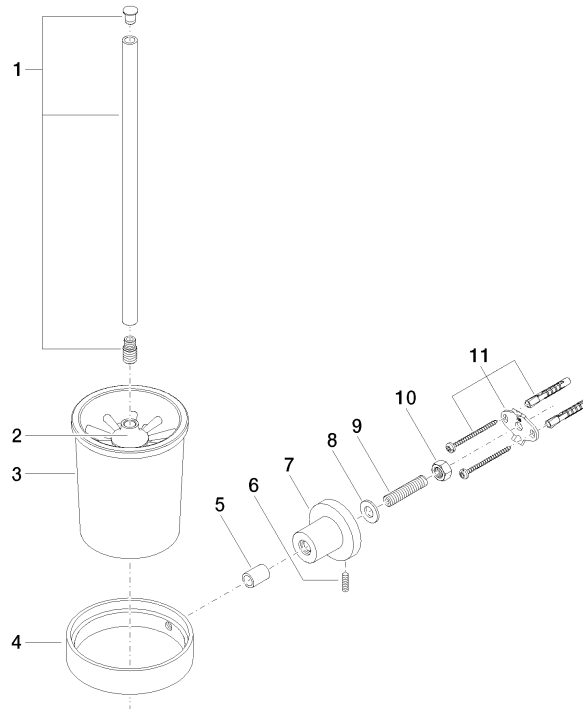

TARA Porte-balai murale - Champagne brossé (Or 22cts)

83 900 892 Version du produit de 4/1/2024

- coupe en cristal, mat
- tête de brosse noir mat
- largeur 110 mm
- hauteur 415 mm
- saillie 180 mm

| | | |
|---|-----------------------------|---------------|
|  | Champagne brossé (Or 22cts) | 83 900 892-46 |
|  | Chrome | 83 900 892-00 |
|  | Platine brossé | 83 900 892-06 |
|  | Platine | 83 900 892-08 |
|  | Dark Chrome | 83 900 892-19 |
|  | Laiton brossé (Or 23cts) | 83 900 892-28 |
|  | Noir mat | 83 900 892-33 |
|  | Bronze brossé | 83 900 892-42 |
|  | Champagne (Or 22cts) | 83 900 892-47 |
|  | Chrome brossé | 83 900 892-93 |
|  | Dark Platinum brossé | 83 900 892-99 |

TARA Porte-balai murale - Champagne brossé (Or 22cts)

83 900 892 Version du produit de 4/1/2024

mm [inches]

TARA Porte-balai murale - Champagne brossé (Or 22cts)

83 900 892 Version du produit de 4/1/2024

Les pièces pour les
autres finitions
peuvent être
trouvées ici : [Chrome](#)

Liste des pièces de rechange

| N° | Article Numéro | Désignation | Fréquence de montage | Délai de livraison |
|----|--------------------|-------------------|----------------------|--------------------|
| 1 | 90 20 97 507 00-46 | poignée | 1 | 30 |
| 2 | 90 18 50 601 00 90 | brosse | 1 | 2 |
| 3 | 90 90 04 008 00 82 | verre | 1 | 2 |
| 4 | 08 17 20 634-46 | patte de fixation | 1 | 30 |
| 5 | 08 17 20 624-46 | patte de fixation | 1 | 30 |
| 6 | 04 31 11 113 00 90 | tige | 1 | 2 |
| 7 | 08 17 89 505-46 | patte de fixation | 1 | 30 |
| 8 | 09 30 11 046 90 | rondelle | 1 | 2 |
| 9 | 08 18 50 586 90 | vis | 1 | 2 |
| 10 | 09 23 10 026 90 | écrou | 1 | 2 |
| 11 | 05 17 20 739 00 90 | set de fixation | 1 | 2 |