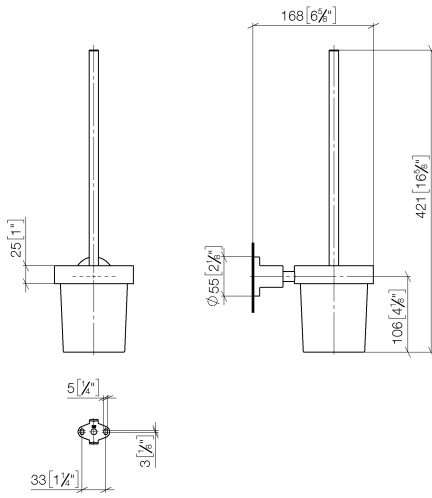

TARA Porte-balai murale - Champagne brossé (Or 22cts)

83 900 892 Version du produit de 4/1/2024

- coupe en cristal, mat
- tête de brosse noir mat
- largeur 110 mm
- hauteur 415 mm
- saillie 180 mm

| | | |
|---|-----------------------------|---------------|
|  | Champagne brossé (Or 22cts) | 83 900 892-46 |
|  | Chrome | 83 900 892-00 |
|  | Platine brossé | 83 900 892-06 |
|  | Platine | 83 900 892-08 |
|  | Dark Chrome | 83 900 892-19 |
|  | Laiton brossé (Or 23cts) | 83 900 892-28 |
|  | Noir mat | 83 900 892-33 |
|  | Bronze brossé | 83 900 892-42 |
|  | Champagne (Or 22cts) | 83 900 892-47 |
|  | Chrome brossé | 83 900 892-93 |
|  | Dark Platinum brossé | 83 900 892-99 |

TARA Porte-balai murale - Champagne brossé (Or 22cts)

83 900 892 Version du produit de 4/1/2024

mm [inches]

TARA Porte-balai murale - Champagne brossé (Or 22cts)

83 900 892 Version du produit de 4/1/2024

Les pièces pour les
autres finitions
peuvent être
trouvées ici : [Chrome](#)

Liste des pièces de rechange

| N° | Article Numéro | Désignation | Fréquence de montage | Délai de livraison |
|----|--------------------|-------------------|----------------------|--------------------|
| 1 | 90 20 97 507 00-46 | poignée | 1 | 30 |
| 2 | 90 18 50 601 00 90 | brosse | 1 | 2 |
| 3 | 90 90 04 008 00 82 | verre | 1 | 2 |
| 4 | 08 17 20 634-46 | patte de fixation | 1 | 30 |
| 5 | 08 17 20 624-46 | patte de fixation | 1 | 30 |
| 6 | 04 31 11 113 00 90 | tige | 1 | 2 |
| 7 | 08 17 89 505-46 | patte de fixation | 1 | 30 |
| 8 | 09 30 11 046 90 | rondelle | 1 | 2 |
| 9 | 08 18 50 586 90 | vis | 1 | 2 |
| 10 | 09 23 10 026 90 | écrou | 1 | 2 |
| 11 | 05 17 20 739 00 90 | set de fixation | 1 | 2 |