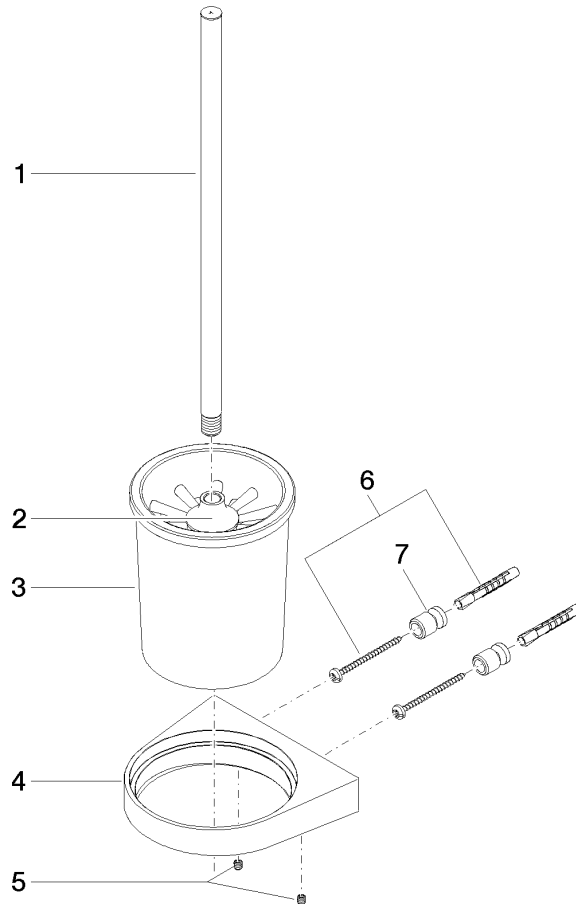

83 900 970

- verre en cristal
- tête de brosse noir mat
- largeur 126 mm
- hauteur 415 mm
- saillie 120 mm

S'adapte aux gammes suivantes : CL.1,
LISSÉ, META

	Chrome	83 900 970-00
	Platine brossé	83 900 970-06
	Dark Chrome	83 900 970-19
	Or clair	83 900 970-26
	Or clair brossé	83 900 970-27
	Laiton brossé (Or 23cts)	83 900 970-28
	Noir mat	83 900 970-33
	Bronze brossé	83 900 970-42
	Champagne brossé (Or 22cts)	83 900 970-46
	Champagne (Or 22cts)	83 900 970-47
	Chrome brossé	83 900 970-93
	Dark Platinum brossé	83 900 970-99

83 900 970

mm [inches]

83 900 970

Les pièces pour les autres finitions peuvent être trouvées ici : Platine brossé

Liste des pièces de rechange

N°	Article Numéro	Désignation	Fréquence de montage	Délai de livraison
1	90 20 97 507 00-00	poignée	1	10
2	90 18 50 601 00 90	brosse	1	2
3	90 90 04 008 00 82	verre	1	2
4	08 17 97 506-00	patte de fixation	1	10
5	90 31 11 030 00 90	tige	2	2
6	05 17 20 726 02 90	set de fixation	1	2
7	08 17 20 726 90	patte de fixation	2	2