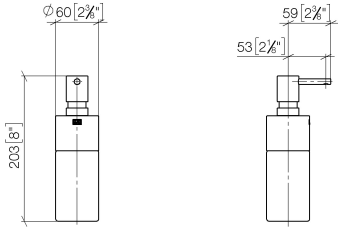

84 435 970

- flacon en cristal, mat
- largeur 60 mm
- hauteur 200 mm
- volume de bouteille de 250 ml
- saillie 59 mm

S'adapte aux gammes suivantes: ELIO, ENO, MEM, META SQUARE, SYNC, TARA et TARA ULTRA

S'adapte aux gammes suivantes : ELIO, MEM, TARA, ENO, SYNC, TARA ULTRA, META SQUARE

84 435 970

mm [inches]

84 435 970

Les pièces pour les
autres finitions
peuvent être
trouvées ici : Platine
brossé

84 435 970

Liste des pièces de rechange

N°	Article Numéro	Désignation	Fréquence de montage	Délai de livraison
	90 10 10 535 00-00	distributeur	4	10