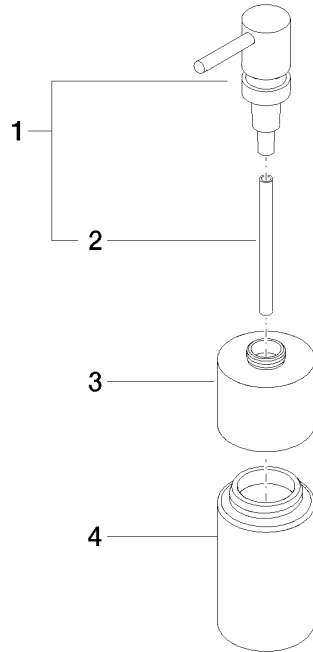

84 435 970

- flacon en cristal, mat
- largeur 60 mm
- hauteur 200 mm
- volume de bouteille de 250 ml
- saillie 59 mm

S'adapte aux gammes suivantes: ELIO, ENO, MEM, META SQUARE, SYNC, TARA et TARA ULTRA

S'adapte aux gammes suivantes : ELIO, MEM, TARA, ENO, SYNC, TARA ULTRA, META SQUARE

	Chrome	84 435 970-00
	Platine brossé	84 435 970-06
	Platine	84 435 970-08
	Dark Chrome	84 435 970-19
	Laiton brossé (Or 23cts)	84 435 970-28
	Noir mat	84 435 970-33
	Champagne brossé (Or 22cts)	84 435 970-46
	Champagne (Or 22cts)	84 435 970-47
	Chrome brossé	84 435 970-93
	Dark Platinum brossé	84 435 970-99

84 435 970

mm [inches]

84 435 970

Les pièces pour les
autres finitions
peuvent être
trouvées ici : Platine
brossé

84 435 970

Liste des pièces de rechange

N°	Article Numéro	Désignation	Fréquence de montage	Délai de livraison
	90 10 10 535 00-00	distributeur	4	10