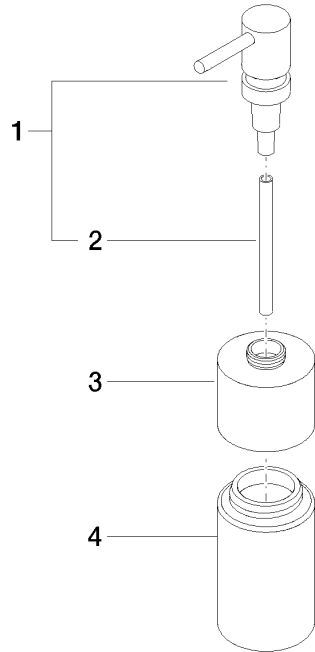

84 435 970

- flacon en cristal, mat
- largeur 60 mm
- hauteur 200 mm
- volume de bouteille de 250 ml
- saillie 59 mm

S'adapte aux gammes suivantes: ELIO, ENO, MEM, META SQUARE, SYNC, TARA et TARA ULTRA

S'adapte aux gammes suivantes : ELIO, MEM, TARA, ENO, SYNC, TARA ULTRA, META SQUARE

	Platine	84 435 970-08
	Chrome	84 435 970-00
	Platine brossé	84 435 970-06
	Dark Chrome	84 435 970-19
	Laiton brossé (Or 23cts)	84 435 970-28
	Noir mat	84 435 970-33
	Champagne brossé (Or 22cts)	84 435 970-46
	Champagne (Or 22cts)	84 435 970-47
	Chrome brossé	84 435 970-93
	Dark Platinum brossé	84 435 970-99

84 435 970

mm [inches]

84 435 970

Les pièces pour les
autres finitions
peuvent être
trouvées ici : Chrome

84 435 970

Liste des pièces de rechange

N°	Article Numéro	Désignation	Fréquence de montage	Délai de livraison
	90 10 10 535 00-08	distributeur	4	40