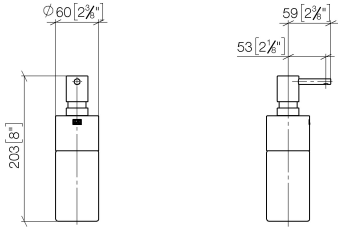

84 435 970

- flacon en cristal, mat
- largeur 60 mm
- hauteur 200 mm
- volume de bouteille de 250 ml
- saillie 59 mm

S'adapte aux gammes suivantes: ELIO, ENO, MEM, META SQUARE, SYNC, TARA et TARA ULTRA

S'adapte aux gammes suivantes : ELIO, MEM, TARA, ENO, SYNC, TARA ULTRA, META SQUARE

84 435 970

mm [inches]

84 435 970

Les pièces pour les
autres finitions
peuvent être
trouvées ici : Chrome

84 435 970

Liste des pièces de rechange

N°	Article Numéro	Désignation	Fréquence de montage	Délai de livraison
	90 10 10 535 00-08	distributeur	4	40